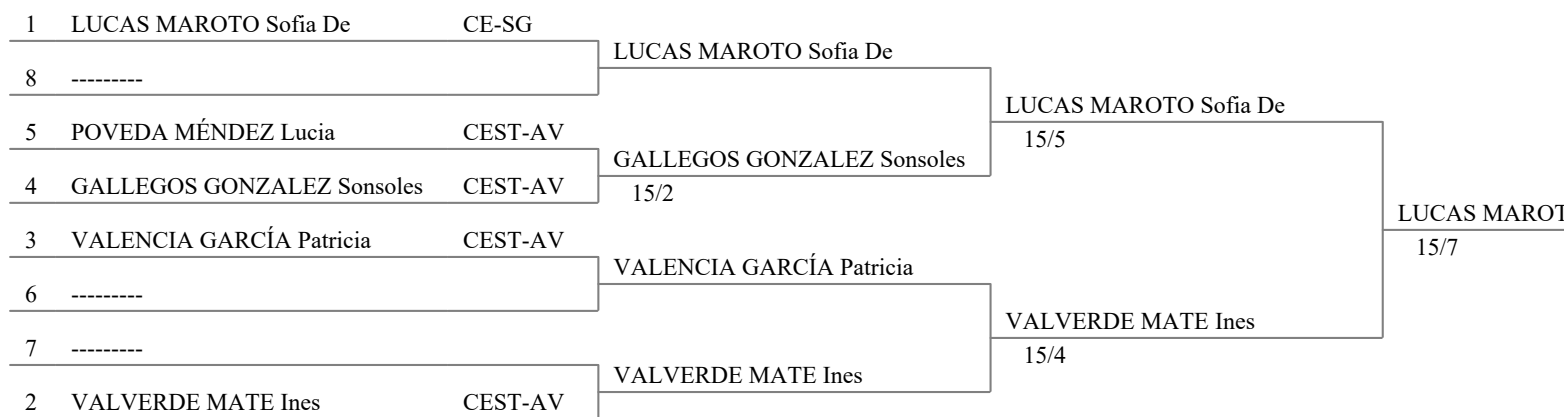

Tableau of 8

Semi-finales

Final

Clasificación general final (orden por lugar - 5 tiradoras)

cl.	apellido nombre	club
1	LUCAS MAROTO Sofia De	CE-SG
2	VALVERDE MATE Ines	CEST-AV
3	GALLEGOS GONZALEZ Sonsoles	CEST-AV
3	VALENCIA GARCÍA Patricia	CEST-AV
5	POVEDA MÉNDEZ Lucia	CEST-AV