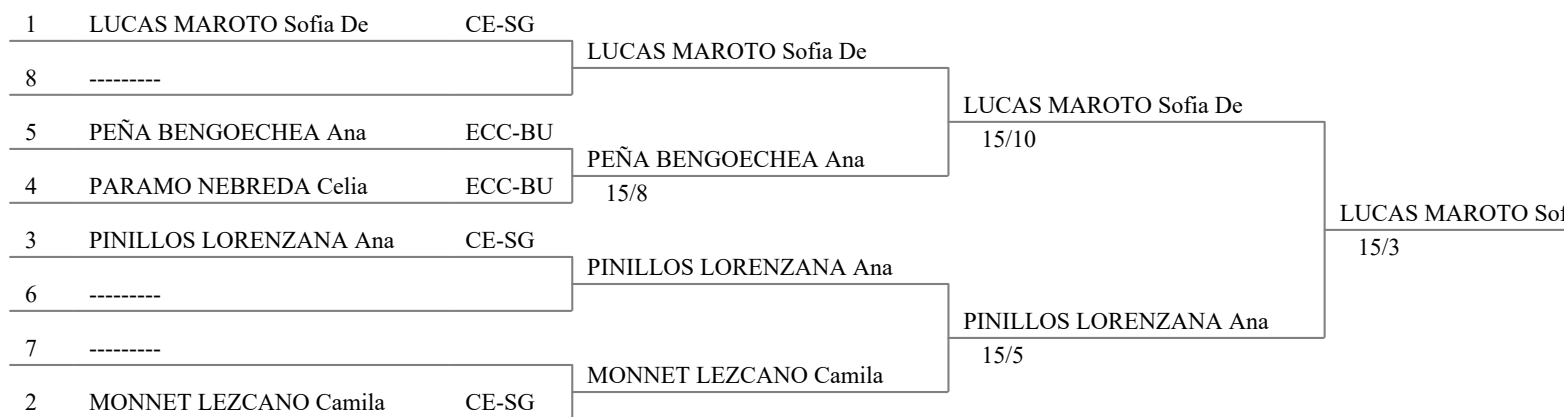

Eliminación directa : 5 tiradoras

Cuadro directo

Sable Femenino Senior  
 Burgos, 27 de enero de 2019

Poules, vuelta No 1

Poule No 1 0:00

						V/M	ind.	TD	cl.		
LUCAS MAROTO Sofia De	CE-SG		■	V	V	V	V	1.000	16	20	1
PARAMO NEBREDA Celia	ECC-BU		1	■	V	3	0	0.250	-10	9	4
PEÑA BENGOCHEA Ana	ECC-BU		0	4	■	2	3	0.000	-11	9	5
MONNET LEZCANO Camila	CE-SG		1	V	V	■	V	0.750	2	16	2
PINILLOS LORENZANA Ana	CE-SG		2	V	V	4	■	0.500	3	16	3

## VII Jornada Torneo Regional de Ranking

Sable Femenino Senior

Burgos, 27 de enero de 2019

Clasificación de poules, vuelta No 1 (orden por lugar - 5 tiradoras)

cl.	apellido nombre	band	club	V/M	ind.	TD	grupo
1	LUCAS MAROTO Sofia De		CE-SG	1.000	16	20	calificada
2	MONNET LEZCANO Camila		CE-SG	0.750	2	16	calificada
3	PINILLOS LORENZANA Ana		CE-SG	0.500	3	16	calificada
4	PARAMO NEBREDA Celia		ECC-B	0.250	-10	9	calificada
5	PEÑA BENGOCHEA Ana		ECC-B	0.000	-11	9	calificada

Sable Femenino Senior  
Burgos, 27 de enero de 2019

Cuartos de final

Semi-finales

Final

Sable Femenino Senior  
Burgos, 27 de enero de 2019

Clasificación general final (orden por lugar - 5 tiradoras)

cl.	apellido nombre	band	club
1	LUCAS MAROTO Sofia De		CE-SG
2	PINILLOS LORENZANA Ana		CE-SG
3	MONNET LEZCANO Camila		CE-SG
3	PEÑA BENGOCHEA Ana		ECC-BU
5	PARAMO NEBREDA Celia		ECC-BU