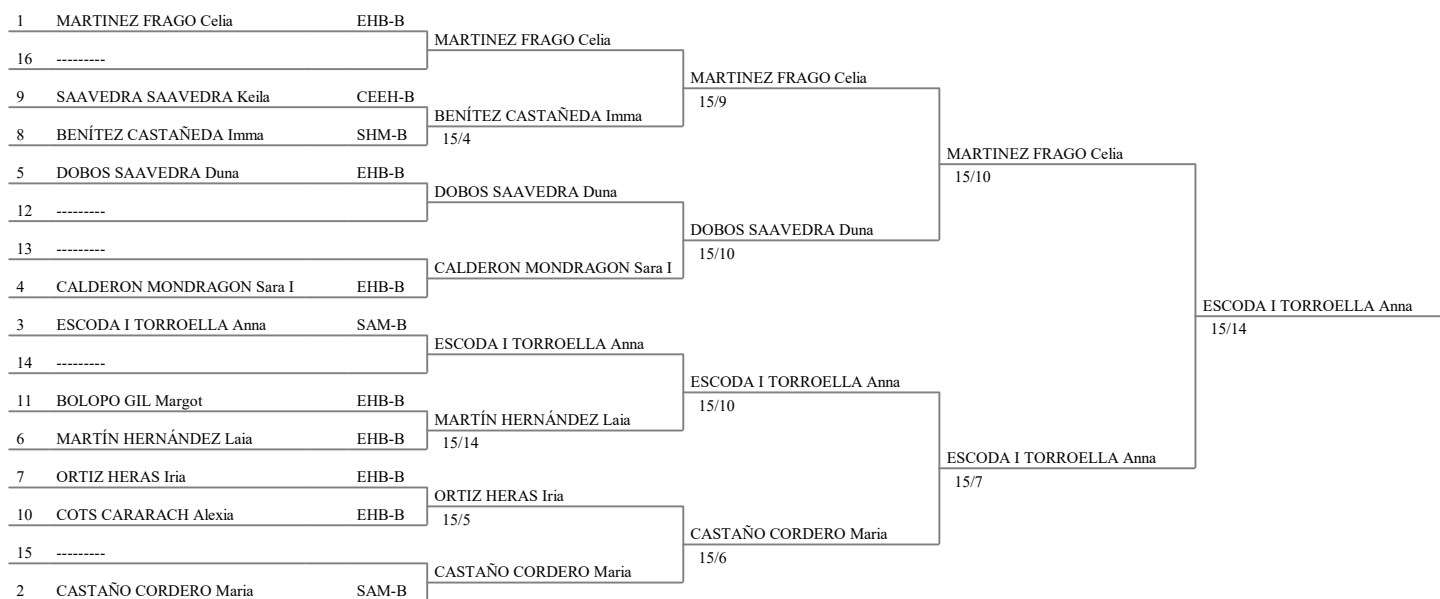

Lliga Catalana 2 ABS

SABRE FEMENÍ

26.02.2022

Barcelona

Ranking at the end of the poules (ordered by ranking - 11 fencers)

ran	name and first name	flag	club	V/M	ind.	HS	group
1	MARTINEZ FRAGO Celia		EHB-B	1,000	15	25	qualifier
2	CASTAÑO CORDERO Maria		SAM-B	1,000	9	20	qualifier
3	ESCODA I TORROELLA Anna		SAM-B	0,800	5	21	qualifier
4	CALDERON MONDRAGON Sara Isabel		EHB-B	0,750	4	17	qualifier
5	DOBOS SAAVEDRA Duna		EHB-B	0,600	6	20	qualifier
6	MARTÍN HERNÁNDEZ Laia		EHB-B	0,500	1	17	qualifier
7	ORTIZ HERAS Iria		EHB-B	0,400	-5	17	qualifier
8	BENÍTEZ CASTAÑEDA Imma		SHM-B	0,250	-3	15	qualifier
9	SAAVEDRA SAAVEDRA Keila		CEEH-	0,200	-11	13	qualifier
10	COTS CARARACH Alexia		EHB-B	0,000	-10	15	qualifier
11	BOLOPO GIL Margot		EHB-B	0,000	-11	9	qualifier

Lliga Catalana 2 ABS

SABRE FEMENÍ

26.02.2022

Barcelona

Tableau of 16

Tableau of 8

Semifinals

Final

Lliga Catalana 2 ABS

SABRE FEMENÍ

26.02.2022

Barcelona

Tableau of 8

Semifinals

Final

1	MARTINEZ FRAGO Celia	EHB-B			
8	BENÍTEZ CASTAÑEDA Imma	SHM-B			
5	DOBOS SAAVEDRA Duna	EHB-B			
4	CALDERON MONDRAGON Sara Isabel	EHB-B			
3	ESCODA I TORROELLA Anna	SAM-B			
6	MARTÍN HERNÁNDEZ Laia	EHB-B			
7	ORTIZ HERAS Iria	EHB-B			
2	CASTAÑO CORDERO Maria	SAM-B			
			MARTINEZ FRAGO Celia		
			15/9		
			DOBOS SAAVEDRA Duna		
			15/10		
			ESCODA I TORROELLA Anna		
			15/10		
			CASTAÑO CORDERO Maria		
			15/6		
				MARTINEZ FRAGO Celia	
				15/10	
				ESCODA I TORROELLA Anna	
				15/7	
					ESCODA I TORROELLA Anna
					15/14