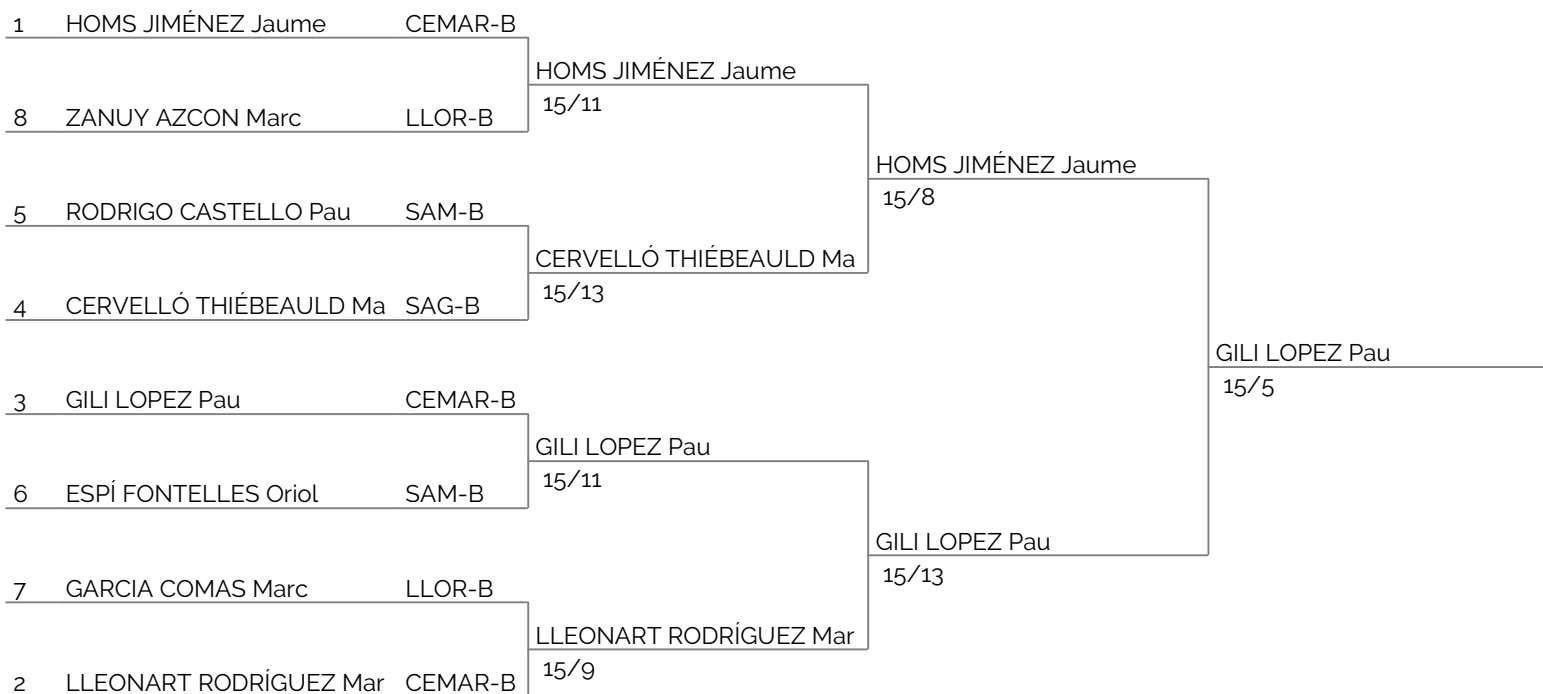

Tableau of 16

Tableau of 8

Semifinals

Final

1	HOMS JIMÉNEZ Jaume	CEMAR-B					
16	RUBÍ BALLÚS Tomas	CECT-B	HOMS JIMÉNEZ Jaume				
			15/4				
9	ZANUY AZCON Marc	LLOR-B			HOMS JIMÉNEZ Jaume		
8	ÁLVAREZ DOMÍNGUEZ Daniel	LLOR-B	ZANUY AZCON Marc		15/11		
			15/9				
5	RODRIGO CASTELLO Pau	SAM-B					HOMS JIMÉNEZ Jaume
12	GARCIA SOLÉ Martí	LLOR-B	RODRIGO CASTELLO Pau				15/8
			15/5				
13	CERVELLÓ THIÉBEAULD Marc	SAG-B			CERVELLÓ THIÉBEAULD Marc		
4	ROCA VILARDEBÒ Àlex	CEMAR-B	CERVELLÓ THIÉBEAULD Marc		15/13		
			14/13				
3	GILI LOPEZ Pau	CEMAR-B					
14	PUJOL IBARBIA Pol	CEMAR-B	GILI LOPEZ Pau				
			15/9				
11	GAROLERA COMPTE Didac	CEMAR-B			GILI LOPEZ Pau		
6	ESPÍ FONTELLES Oriol	SAM-B	ESPÍ FONTELLES Oriol		15/11		
			15/13				
7	GARCIA COMAS Marc	LLOR-B					GILI LOPEZ Pau
10	TORNER SÁNCHEZ Obac	CECT-B	GARCIA COMAS Marc				15/13
			15/14				
15	BUISAN ROURA Enric	CECT-B			LLEONART RODRÍGUEZ Marcel		
2	LLEONART RODRÍGUEZ Marcel	CEMAR-B	LLEONART RODRÍGUEZ Marcel		15/9		
			15/8				

Tableau of 8

Semifinals

Final

Classificació general (ordre per posició - 26 tiradors)

pos	cognom nom	club
1	GILI LOPEZ Pau	CEMAR-B
2	HOMS JIMÉNEZ Jaume	CEMAR-B
3	CERVELLÓ THIÉBEAULD Marc	SAG-B
3	LLEONART RODRÍGUEZ Marcel	CEMAR-B
5	RODRIGO CASTELLO Pau	SAM-B
6	ESPÍ FONTELLES Oriol	SAM-B
7	GARCIA COMAS Marc	LLOR-B
8	ZANUY AZCON Marc	LLOR-B
9	ROCA VILARDEBÒ Àlex	CEMAR-B
10	ÁLVAREZ DOMÍNGUEZ Daniel	LLOR-B
11	TORNER SÁNCHEZ Obac	CECT-B
12	GAROLERA COMPTE Didac	CEMAR-B
13	GARCIA SOLÉ Martí	LLOR-B
14	PUJOL IBARBIA Pol	CEMAR-B
15	RUBÍ BALLÚS Tomas	CECT-B
16	BUISAN ROURA Enric	CECT-B
17	ESTEBAN GUARDIOLA Dario	CEMAR-B
18	MOLINA Richard George	CEMAR-B
19	BROGNA SANCHO Martin	SAM-B
20	JACHYM MUNTANÉ Ian	CEMAR-B
21	BOADA PALOMARES Martí	CECT-B
21	TIBAU VILLANUEVA Joan	SAM-B
23	CAPÓN RODRÍGUEZ Biel	SAM-B
24	ZAGUIRRE STOICA Darío	CECT-B
25	ROSAT GALERA Alex	CECT-B
26	MORA TORRES Narcis	CEMAR-B