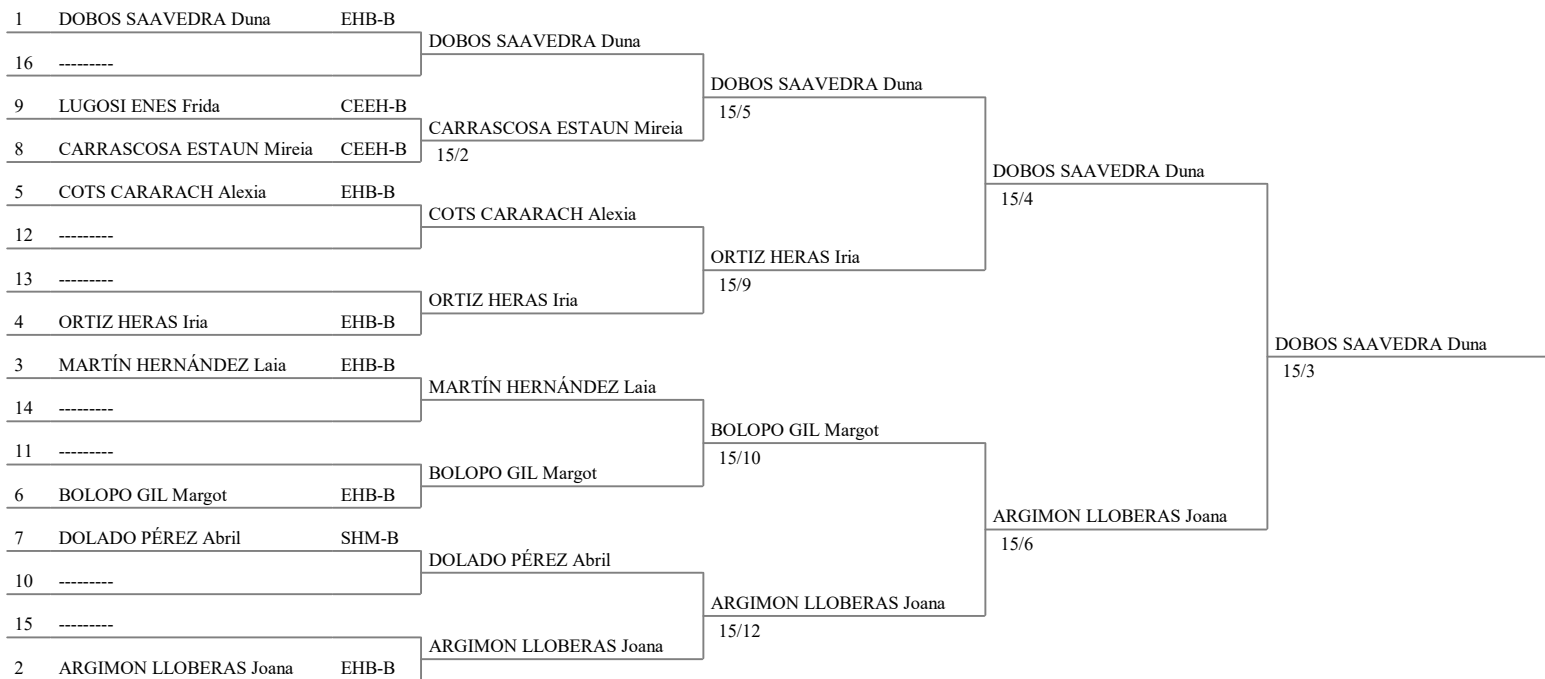

Lliga Catalana 2 M17

SABRE FEMENÍ

27.02.2022

Barcelona

Ranking at the end of the poules (ordered by ranking - 9 fencers)

rank	name and first name	club	V/M	ind.	HS	group
1	DOBOS SAAVEDRA Duna	EHB-B	0.875	18	37	qualifie
2	ARGIMON LLOBERAS Joana	EHB-B	0.750	17	38	qualifie
3	MARTÍN HERNÁNDEZ Laia	EHB-B	0.750	13	35	qualifie
4	ORTIZ HERAS Iria	EHB-B	0.750	6	33	qualifie
5	COTS CARARACH Alexia	EHB-B	0.500	3	31	qualifie
6	BOLOPO GIL Margot	EHB-B	0.500	2	30	qualifie
7	DOLADO PÉREZ Abril	SHM-B	0.250	-4	27	qualifie
8	CARRASCOSA ESTAUN Mireia	CEEH-	0.125	-23	14	qualifie
9	LUGOSI ENES Frida	CEEH-	0.000	-32	8	qualifie

Lliga Catalana 2 M17

SABRE FEMENÍ

27.02.2022

Barcelona

Tableau of 16

Tableau of 8

Semifinals

Final

Lliga Catalana 2 M17

SABRE FEMENÍ

27.02.2022

Barcelona

Tableau of 8

Semifinals

Final

1	DOBOS SAAVEDRA Duna	EHB-B			
8	CARRASCOSA ESTAUN Mireia	CEEH-B	DOBOS SAAVEDRA Duna		
			15/5		
5	COTS CARARACH Alexia	EHB-B		DOBOS SAAVEDRA Duna	
				15/4	
4	ORTIZ HERAS Iria	EHB-B	ORTIZ HERAS Iria		
			15/9		
3	MARTÍN HERNÁNDEZ Laia	EHB-B			DOBOS SAAVEDRA Duna
					15/3
6	BOLOPO GIL Margot	EHB-B	BOLOPO GIL Margot		
			15/10		
7	DOLADO PÉREZ Abril	SHM-B		ARGIMON LLOBERAS Joana	
				15/6	
2	ARGIMON LLOBERAS Joana	EHB-B	ARGIMON LLOBERAS Joana		
			15/12		

Overall ranking (ordered by ranking - 9 fencers)

ran	name and first name	club	status
1	DOBOS SAAVEDRA Duna	EHB-B	
2	ARGIMON LLOBERAS Joana	EHB-B	
3	BOLOPO GIL Margot	EHB-B	
3	ORTIZ HERAS Iria	EHB-B	
5	MARTÍN HERNÁNDEZ Laia	EHB-B	
6	COTS CARARACH Alexia	EHB-B	
7	DOLADO PÉREZ Abril	SHM-B	
8	CARRASCOSA ESTAUN Mireia	CEEH-	
9	LUGOSI ENES Frida	CEEH-	