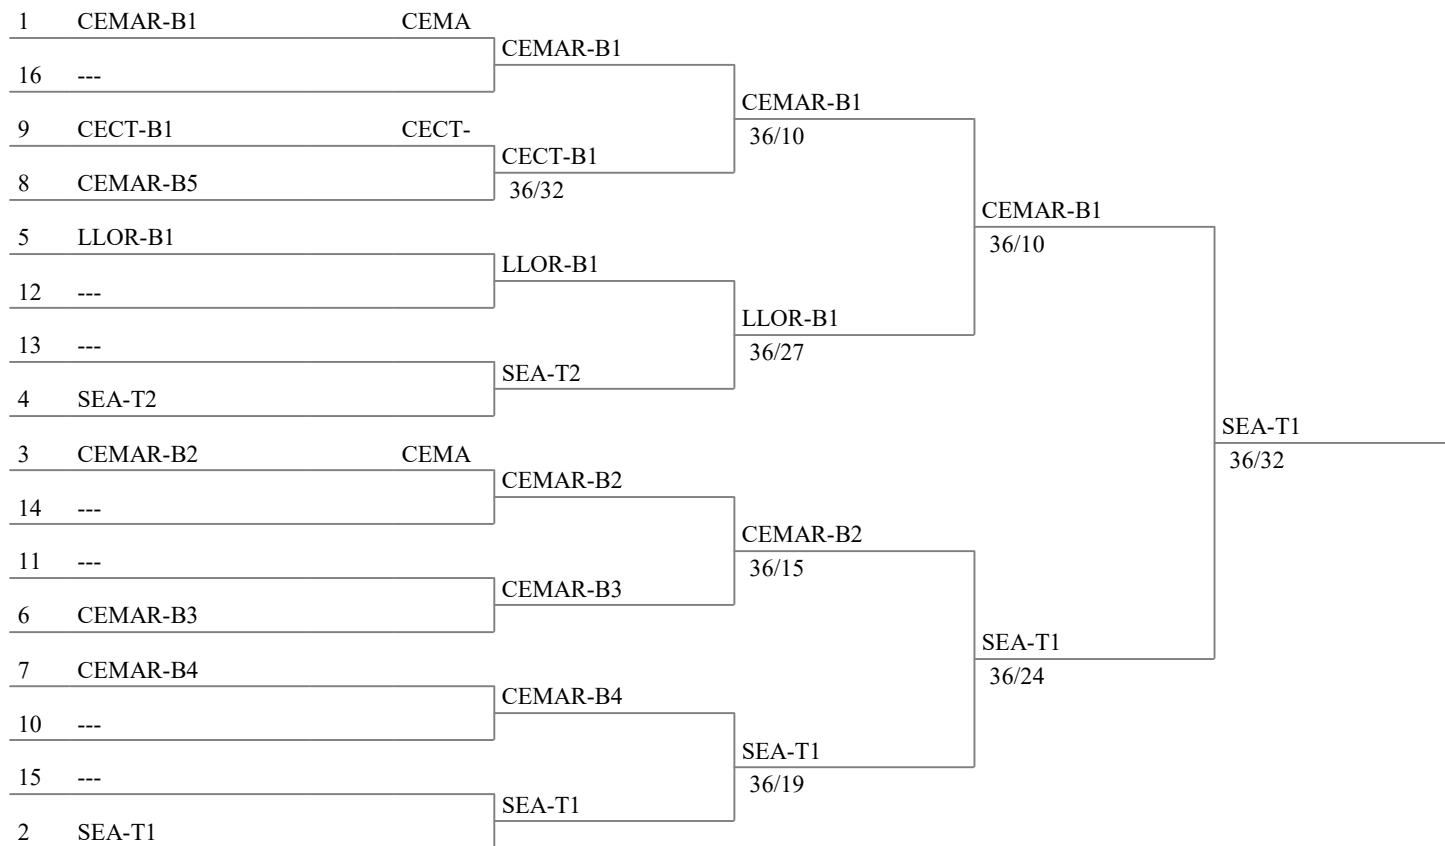

Campionat de Catalunya M13 M13

ESPASA MIXTA

13.05.2023

Sant Boi de Llobregat

Tableau of 16

Tableau of 8

Semi-finals

Final