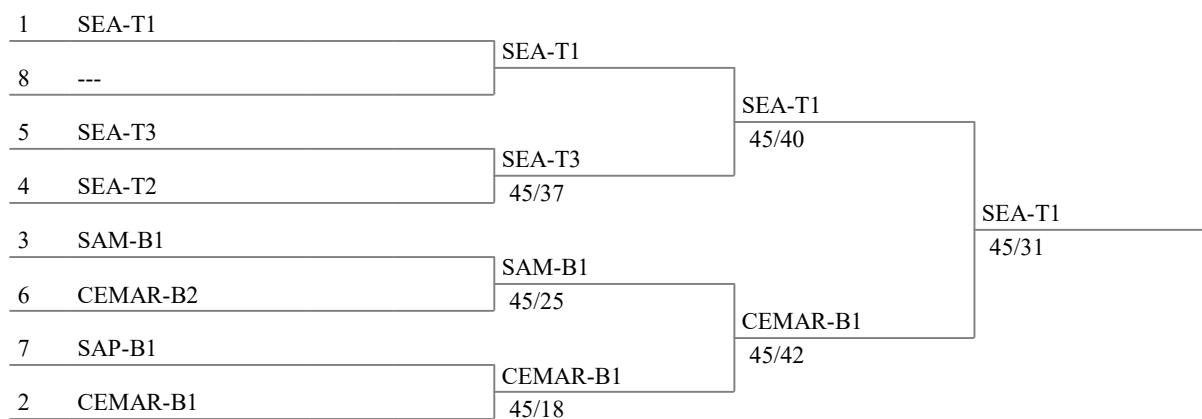

Tabla de eliminación directa

Encuentro por el tercer lugar

Campionat de Catalunya M20 M20

ESPASA MASCULÍ

03.07.2021

Amposta

Tabla de 8

Semi-finales

Final

Tercer lugar

1	SEA-T3	SEA-T3
2	SAM-B1	45/32

Classificació general (ordre per posició - 7 equips)

pos	noml	band.	club	estatus
1	SEA-T1 JIMENEZ GISBE MARTI GARCIA MARTINEZ GU VIVAS FRANCO			
2	CEMAR-B1 DE HARO PONC DE NOBEL GAR GILI LOPEZ Pau SANTIAGO ULL			
3	SEA-T3 BORODIN NEST BORRAS LLAM ROURE VILA De TOMAS PUJOL			
4	SAM-B1 GARCIA FARRE JANUÉ GRAELL XUCLÀ PINYOL ZAGO MARTIN			
5	SEA-T2 BORRAS LLAM PINYOL TOMAS PORRES FERRE SABATE TOMA			
6	CEMAR-B2 DE HARO PONC LLEONART RO PRADELL GRA			
7	SAP-B1 ANDREU AUBA FIGUERAS GUZ FLORIDO MOLI			