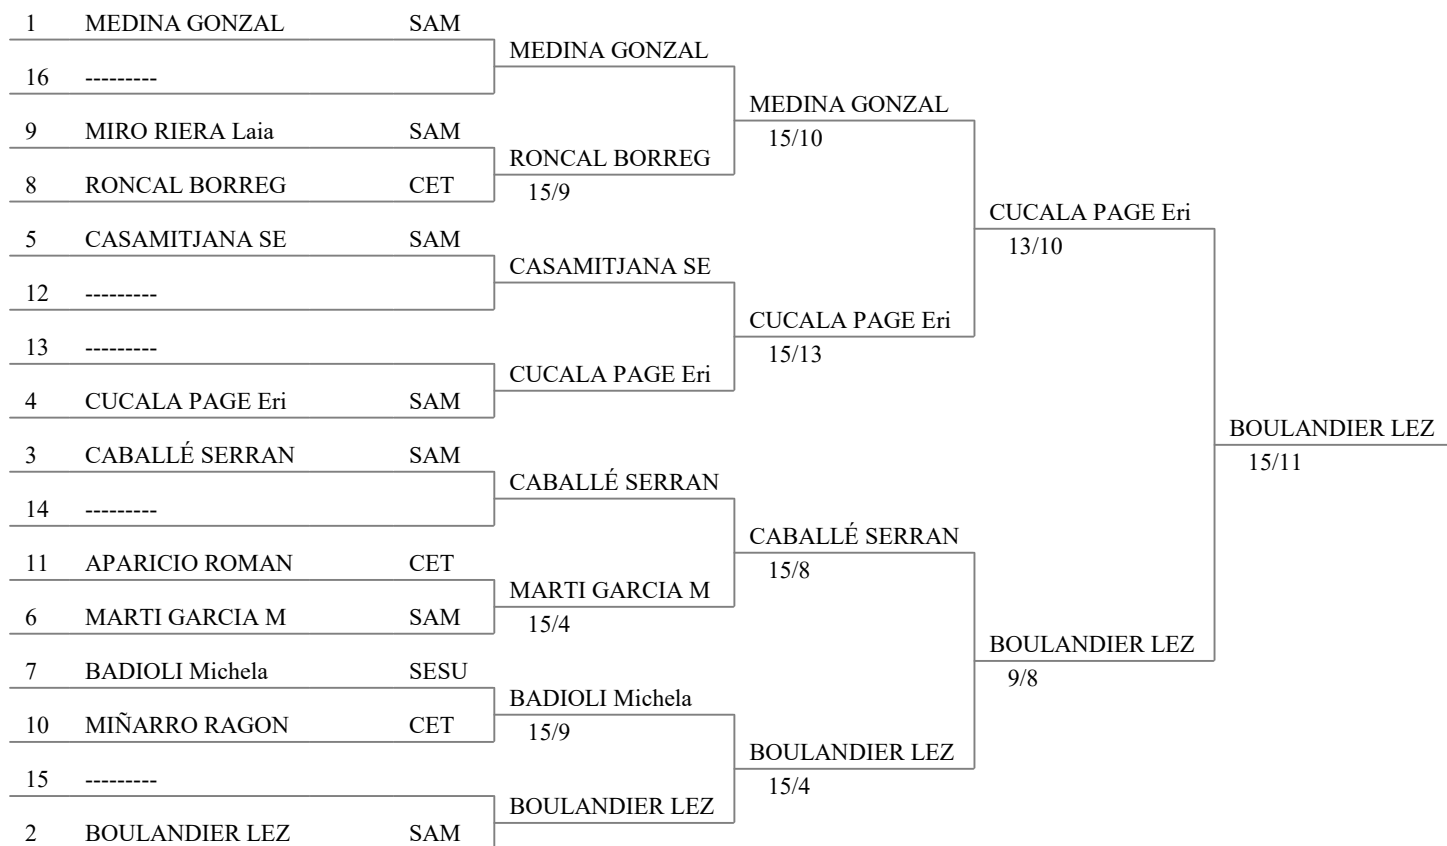

Lliga Catalana 3
ESPASA FEMENÍ
04.05.2019
Barcelona

Tableau of 16

Tableau of 8

Semifinals

Final

Lliga Catalana 3
ESPASA FEMENÍ
04.05.2019
Barcelona

Tableau of 8

Semifinals

Final

1	MEDINA GONZAL	SAM			
8	RONCAL BORREG	CET	MEDINA GONZAL		
			15/10		
5	CASAMITJANA SE	SAM		CUCALA PAGE Eri	
				13/10	
4	CUCALA PAGE Eri	SAM	CUCALA PAGE Eri		
			15/13		
3	CABALLÉ SERRAN	SAM			BOULANDIER LEZ
					15/11
6	MARTI GARCIA M	SAM	CABALLÉ SERRAN		
			15/8		
7	BADIOLI Michela	SESU		BOULANDIER LEZ	
				9/8	
2	BOULANDIER LEZ	SAM	BOULANDIER LEZ		
			15/4