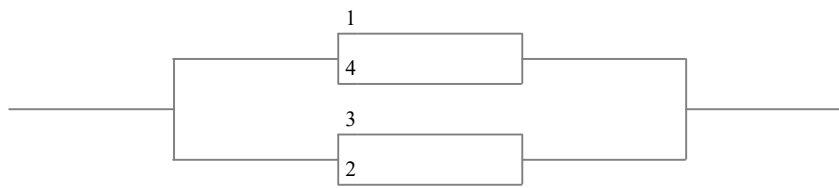

Main tableau

Tableau for 9th place

Tableau for 13th place

Match for 15th place

Match for 11th place

Tableau for 5th place

Match for 7th place

Match for 3rd place

Campionat de Catalunya M15

SABRE FEMENÍ

26.06.2021

Manresa

9er lugar Tableau 9-16 of 4 Semi-finales Final

11er lugar

15er lugar Tableau 13-16 of 4 13er lugar

7er lugar Tableau 5-8 of 4 5er lugar