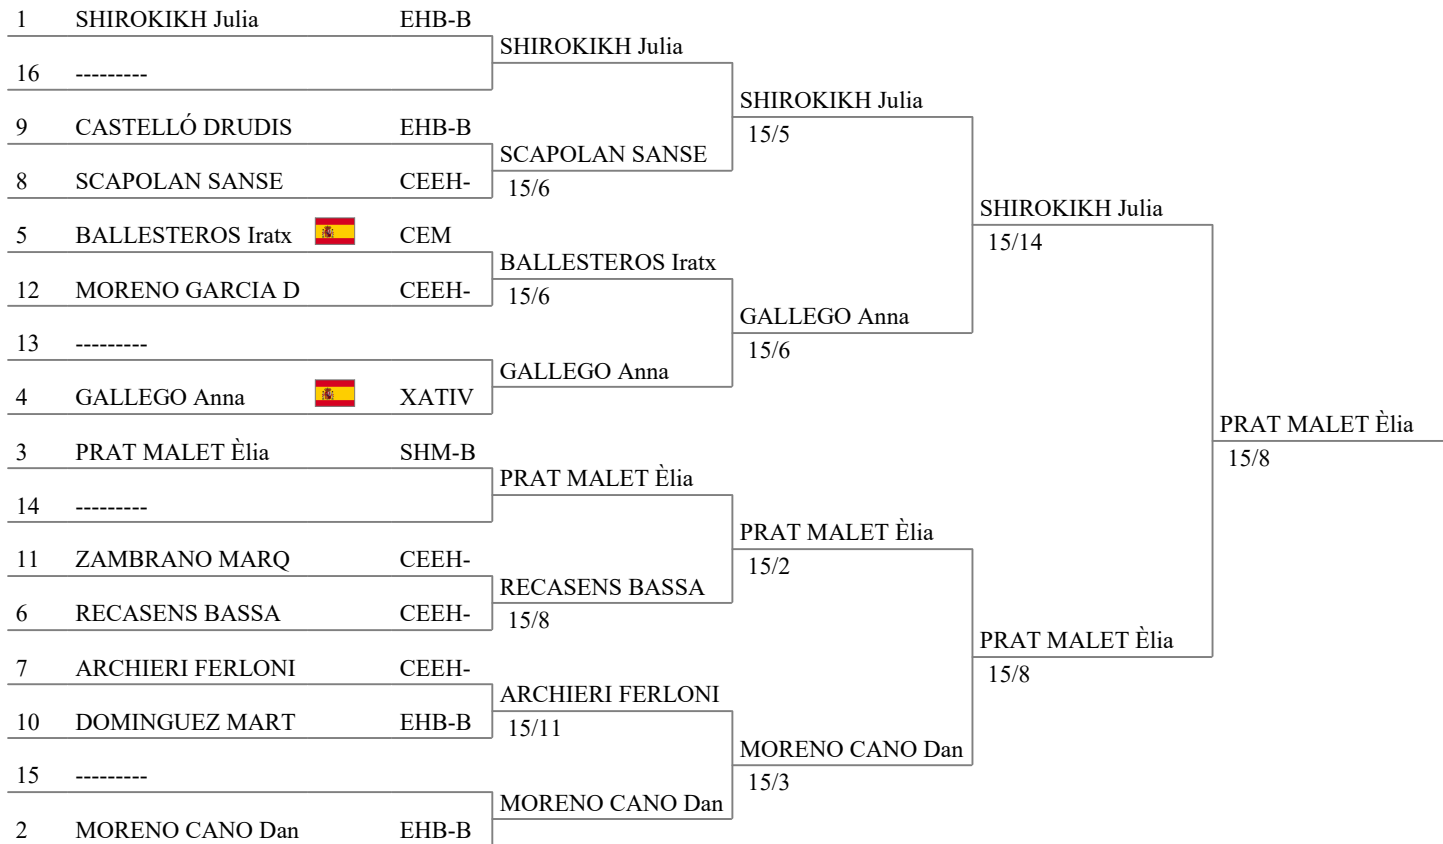

4º LIGA CATALANA
SABLE FEMENINO
M 15
23 DE MARZO DEL 2025

Tableau of 16

Tableau of 8

Semi-finales

Final

4º LIGA CATALANA
SABLE FEMENINO
M 15
23 DE MARZO DEL 2025

Tableau of 8

Semi-finales

Final

1	SHIROKIKH Julia	EHB-B			
8	SCAPOLAN SANSE	CEEH-	SHIROKIKH Julia		
			15/5		
5	BALLESTEROS Iratx	CEM		SHIROKIKH Julia	
				15/14	
4	GALLEGO Anna	XATIV	GALLEGO Anna		
			15/6		
3	PRAT MALET Èlia	SHM-B			PRAT MALET Èlia
					15/8
6	RECASENS BASSA	CEEH-	PRAT MALET Èlia		
			15/2		
7	ARCHIERI FERLONI	CEEH-		PRAT MALET Èlia	
				15/8	
2	MORENO CANO Dan	EHB-B	MORENO CANO Dan		
			15/3