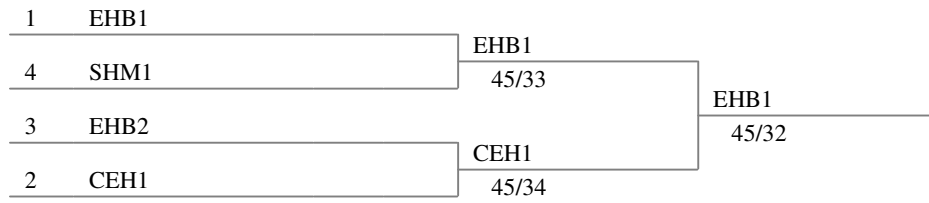

Número total de equips: 4

Número de equips entre els 32 primers de la classificació: 0

Fòrmula de la competició

Eliminatòria directa : 4 equips

Eliminatòries directes

Assalt per la tercera posició

Semifinals

Final

Tercera posició

1 SHM1

2 EHB2

SHM1

45/18

Classificació general (ordre per posició - 4 equips)

pos	nom1	band.	club	estatus
1	EHB1 ARGIMON LLOBERAS Joana OBON MARTINEZ Elia TORRES SEGADO Erica			
2	CEH1 BOLOPO GIL Margot COTS CARARACH Alexia DOBOS SAAVEDRA Duna NAGATA PASTOR Sakura			
3	SHM1 CARRASCOSA ESTAUN Mireia DOLADO PÉREZ Abril DOLADO PÉREZ Xènia			
4	EHB2 MARTÍN HERNÁNDEZ Laia ORTIZ HERAS Iria RABASCALL BOHAN Miriam			