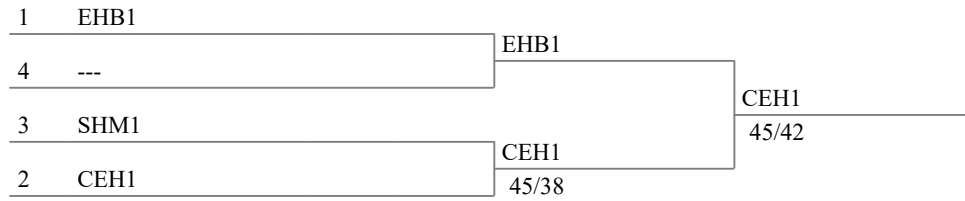

Direct tableau

Match for 3rd place

Campionat de Catalunya M15

SABRE FEMENÍ

10.10.2020

Sant Sadurní

Semifinals

Final