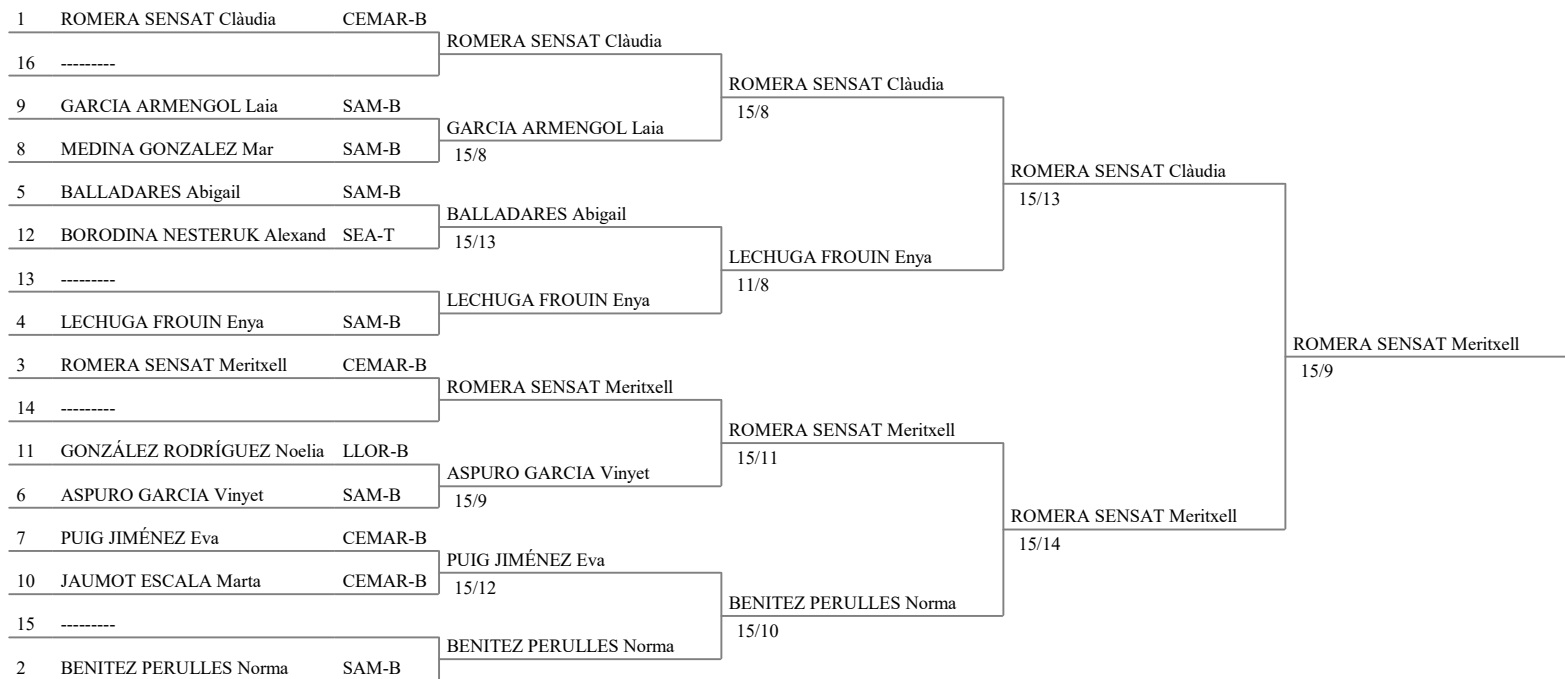

Lliga Catalana 1 M17

ESPASA FEMENÍ

21.11.2021

Barcelona

Tableau of 16

Tableau of 8

Semifinals

Final

Lliga Catalana 1 M17

ESPASA FEMENÍ

21.11.2021

Barcelona

Tableau of 8

Semifinals

Final

1	ROMERA SENSAT Clàudia	CEMAR-B			
8	GARCIA ARMENGOL Laia	SAM-B	ROMERA SENSAT Clàudia		
			15/8		
5	BALLADARES Abigail	SAM-B		ROMERA SENSAT Clàudia	
				15/13	
4	LECHUGA FROUIN Enya	SAM-B	LECHUGA FROUIN Enya		
			11/8		
3	ROMERA SENSAT Meritxell	CEMAR-B			ROMERA SENSAT Meritxell
					15/9
6	ASPURO GARCIA Vinyet	SAM-B	ROMERA SENSAT Meritxell		
			15/11		
7	PUIG JIMÉNEZ Eva	CEMAR-B		ROMERA SENSAT Meritxell	
				15/14	
2	BENITEZ PERULLES Norma	SAM-B	BENITEZ PERULLES Norma		
			15/10		