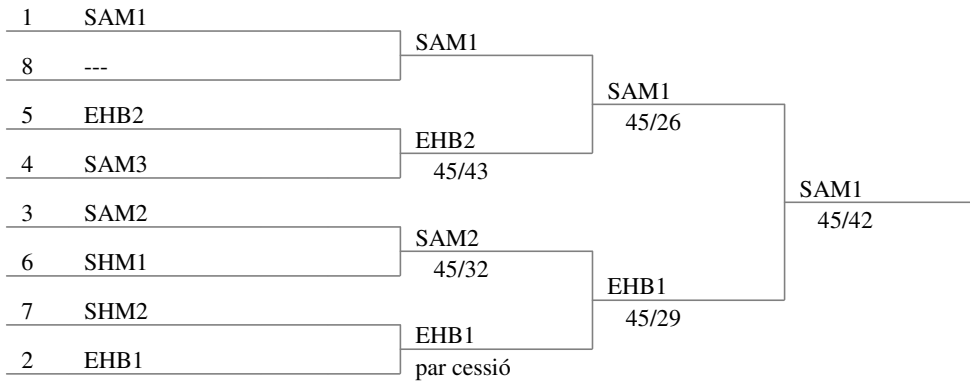

Número total de equips: 7

Número de equips entre els 32 primers de la classificació: 0

Fòrmula de la competició

Eliminatòria directa : 7 equips

Eliminatòries directes

Assalt per la tercera posició

Taula de 8

Semifinals

Final

Tercera posició

1	EHB2	
2	SAM2	SAM2
		45/34

SABRE MASCULÍ

10.03.2019

Lloret de Mar

Classificació general (ordre per posició - 7 equips)