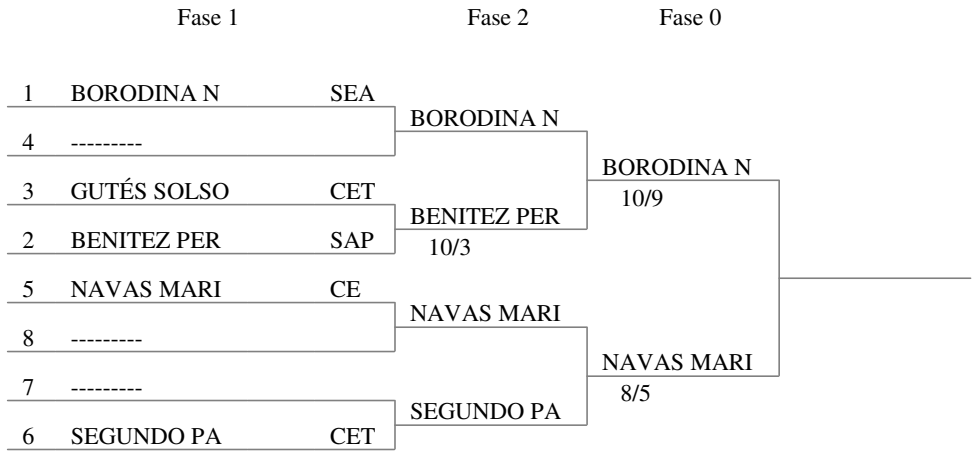

Lliga Catalana 1
ESPASA FEMENÍ-
11.11.2018
Barcelona

Taules de 4 per nivells

Lliga Catalana 1
ESPASA FEMENÍ-
11.11.2018
Barcelona

Classificació general (ordre per posició - 5 tiradors)

pos	cognom nom	ban	club	estatus
1	BORODINA		SEA	
2	BENITEZ PE		SAP	
3	GUTÉS SOLS		CE	
4	NAVAS MAR		CE	
5	SEGUNDO P		CE