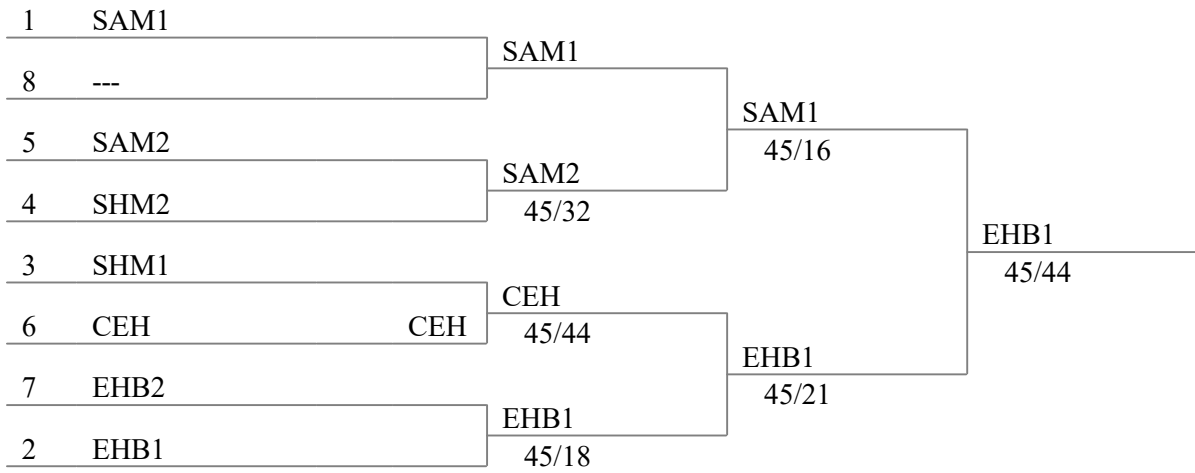

SABRE MASCULÍ

15.06.2019

Mataró

Tableau of 8

Semi-finales

Final

Tercer lugar

Clasificación general final (orden por lugar - 7 equipos)