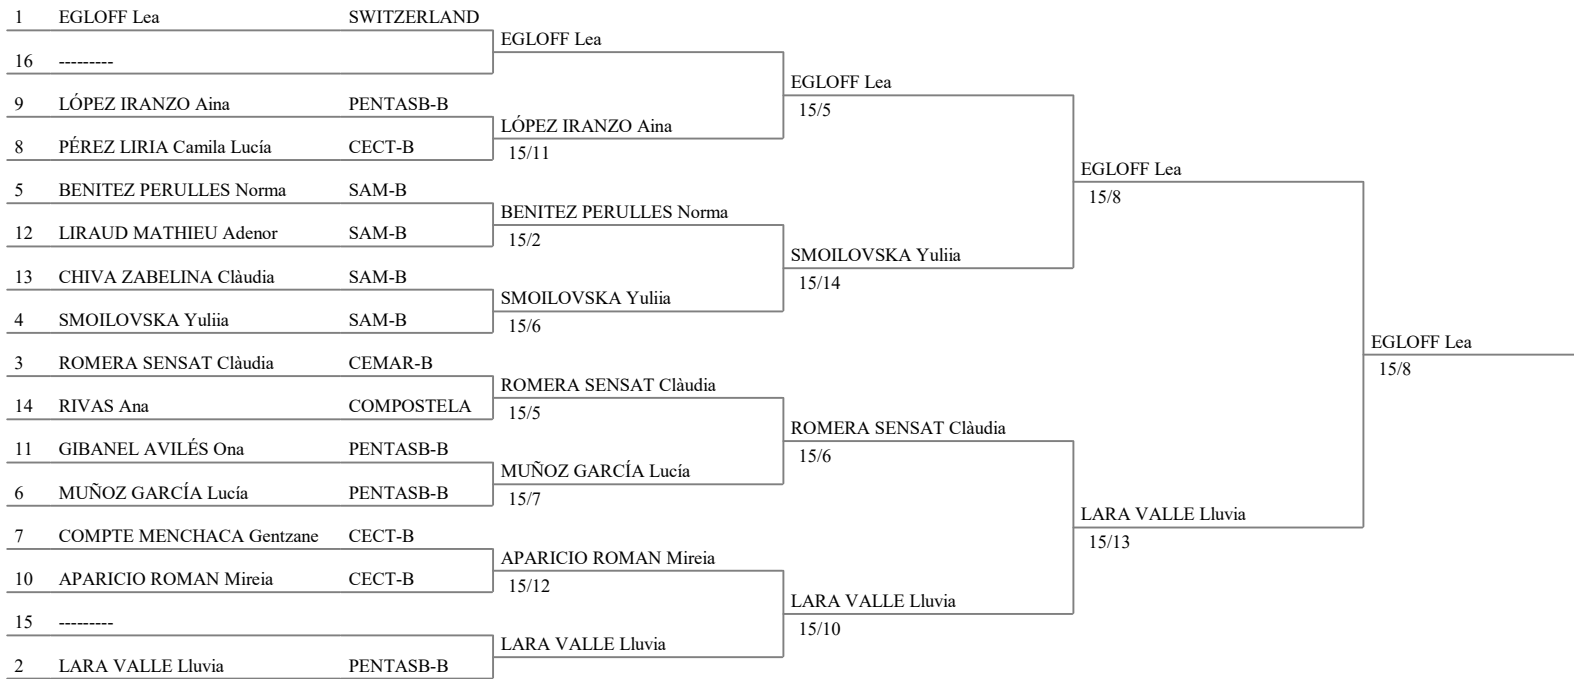

2a Lliga Catalana Espasa ABS

ESPASA FEMENÍ

03.02.2024

Barcelona

Ranking of poules, round No 1 (ordered by ranking - 14 fencers)

rank	name and first name	flag	club	V/M	ind.	HS	group
1	EGLOFF Lea		SWITZERLAND	1,000	18	30	qualifier
2	LARA VALLE Lluvia		PENTASB-B	0,833	15	28	qualifier
3	ROMERA SENSAT Clàudia		CEMAR-B	0,833	7	28	qualifier
4	SMOILOVSKA Yuliia		SAM-B	0,667	8	26	qualifier
5	BENITEZ PERULLES Norma		SAM-B	0,667	7	26	qualifier
6	MUÑOZ GARCÍA Lucía		PENTASB-B	0,667	6	26	qualifier
7	COMPTE MENCHACA Gentzane		CECT-B	0,500	3	26	qualifier
8	PÉREZ LIRIA Camila Lucía		CECT-B	0,500	3	25	qualifier
9	LÓPEZ IRANZO Aina		PENTASB-B	0,500	1	23	qualifier
10	APARICIO ROMAN Mireia		CECT-B	0,333	-7	18	qualifier
11	GIBANEL AVILÉS Ona		PENTASB-B	0,167	-6	23	qualifier
12	LIRAUD MATHIEU Adenor		SAM-B	0,167	-17	11	qualifier
13	CHIVA ZABELINA Clàudia		SAM-B	0,167	-21	8	qualifier
14	RIVAS Ana		COMPOSTELA	0,000	-17	13	qualifier

2a Lliga Catalana Espasa ABS

ESPASA FEMENÍ

03.02.2024

Barcelona

Ranking at the end of the poules (ordered by ranking - 14 fencers)

rank	name and first name	flag	club	V/M	ind.	HS	group
1	EGLOFF Lea		SWITZERLAND	1,000	18	30	qualifier
2	LARA VALLE Lluvia		PENTASB-B	0,833	15	28	qualifier
3	ROMERA SENSAT Clàudia		CEMAR-B	0,833	7	28	qualifier
4	SMOILOVSKA Yuliia		SAM-B	0,667	8	26	qualifier
5	BENITEZ PERULLES Norma		SAM-B	0,667	7	26	qualifier
6	MUÑOZ GARCÍA Lucía		PENTASB-B	0,667	6	26	qualifier
7	COMPTE MENCHACA Gentzane		CECT-B	0,500	3	26	qualifier
8	PÉREZ LIRIA Camila Lucía		CECT-B	0,500	3	25	qualifier
9	LÓPEZ IRANZO Aina		PENTASB-B	0,500	1	23	qualifier
10	APARICIO ROMAN Mireia		CECT-B	0,333	-7	18	qualifier
11	GIBANEL AVILÉS Ona		PENTASB-B	0,167	-6	23	qualifier
12	LIRAUD MATHIEU Adenor		SAM-B	0,167	-17	11	qualifier
13	CHIVA ZABELINA Clàudia		SAM-B	0,167	-21	8	qualifier
14	RIVAS Ana		COMPOSTELA	0,000	-17	13	qualifier

2a Lliga Catalana Espasa ABS

ESPASA FEMENÍ

03.02.2024

Barcelona

Tableau of 16

Tableau of 8

Semi-finals

Final