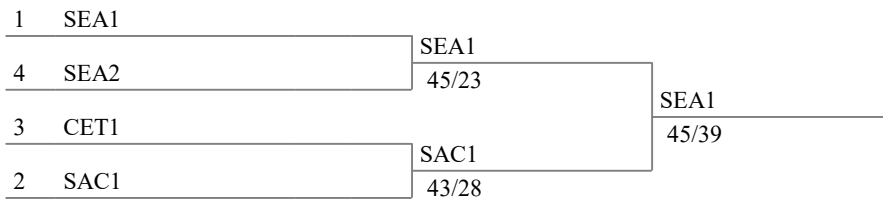

Direct tableau

Match for 3rd place

Campionat de Catalunya M15

ESPASA MASCULÍ

10.10.2020

Sant Sadurní

Semifinals

Final