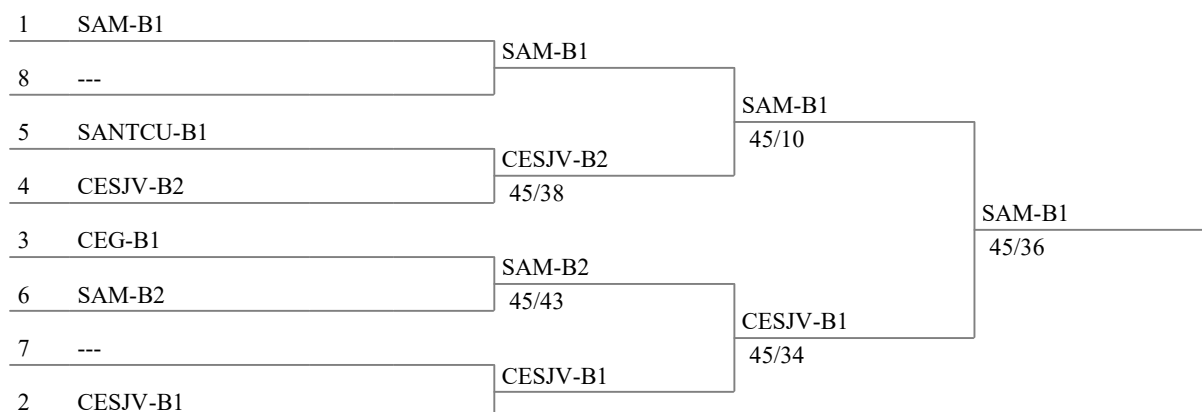

FLORET MIXTE

18.05.2024

Manresa

Taula de 8

Semifinals

Final

Tercera posició

1	CESJV-B2	
2	SAM-B2	SAM-B2
		45/26