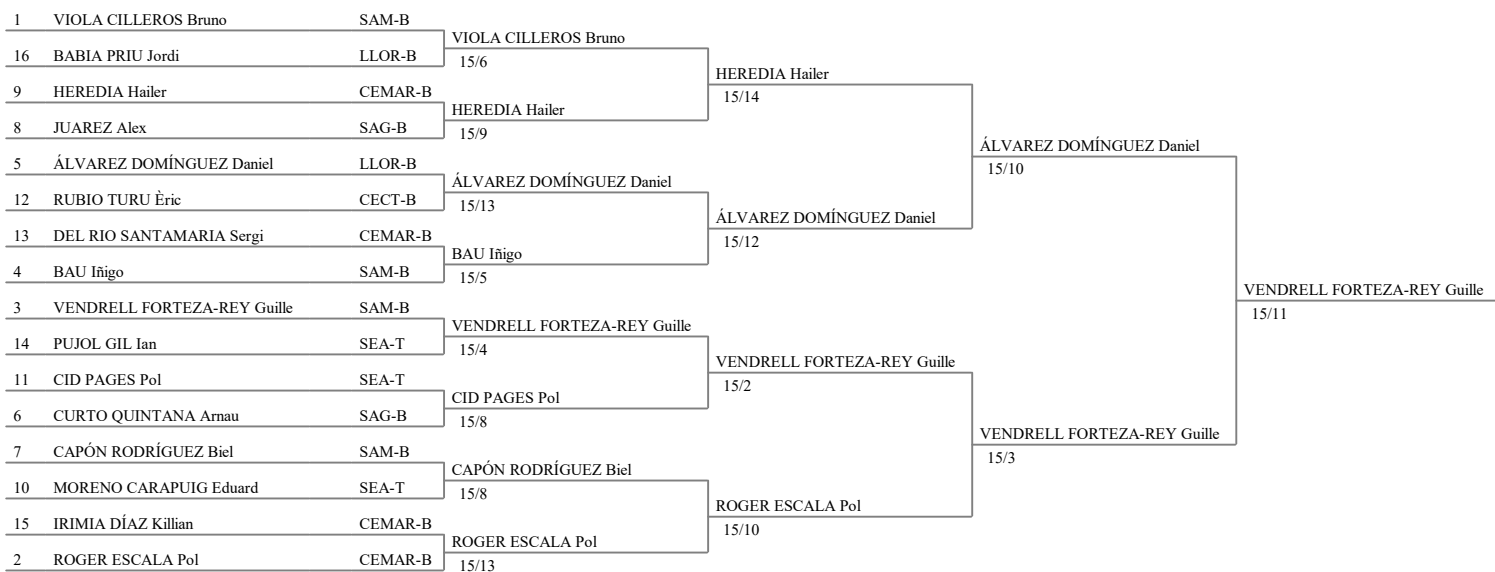

## ESPASA MASCULÍ

25.02.2023

Barcelona

Ranking at the end of the poules (ordered by ranking - 26 fencers)

ran	name and first name	flag	club	V/M	ind.	HS	group
1	VIOLA CILLEROS Bruno		SAM-B	1.000	20	25	qualifier
2	ROGER ESCALA Pol		CEMAR-	1.000	18	25	qualifier
3	VENDRELL FORTEZA-REY Guillem		SAM-B	1.000	16	25	qualifier
4	BAU Iñigo		SAM-B	1.000	13	25	qualifier
5	ÁLVAREZ DOMÍNGUEZ Daniel		LLOR-B	1.000	13	24	qualifier
6	CURTO QUINTANA Arnau		SAG-B	0.800	10	24	qualifier
7	CAPÓN RODRÍGUEZ Biel		SAM-B	0.800	9	22	qualifier
8	MARIN COMPAN Gaugeric		SAG-B	0.800	7	22	qualifier
9	PUJOL FORCADA Jan		SEA-T	0.800	6	21	qualifier
10	VIDAL FERRÉ Magí		SAG-B	0.800	5	22	qualifier
11	CABAÑAS GONZÁLEZ Marcel		LLOR-B	0.600	4	21	qualifier
12	RUBIO TURU Èric		CECT-B	0.600	4	19	qualifier
13	PONS GARCIA Biel		SAG-B	0.600	3	20	qualifier
14	PUJOL GIL Ian		SEA-T	0.600	3	18	qualifier
15	IRIMIA DÍAZ Killian		CEMAR-	0.600	2	20	qualifier
16	PORRES FERRE Ian		SEA-T	0.600	2	19	qualifier
17	BABIA PRIU Jordi		LLOR-B	0.600	1	19	qualifier
18	MILIAN CALVET Joan		CECT-B	0.400	0	18	qualifier
19	PUIGARDEU MARTRET Mylos		SAM-B	0.400	-1	18	qualifier
20	DEL RIO SANTAMARIA Sergi		CEMAR-	0.400	-2	18	qualifier
21	GILI LÓPEZ Joel		CEMAR-	0.400	-2	17	qualifier
22	CID PAGES Pol		SEA-T	0.400	-4	18	qualifier
23	MORENO CARAPUIG Eduard		SEA-T	0.400	-4	15	qualifier
24	HEREDIA Hailer		CEMAR-	0.400	-4	14	qualifier
25	JUAREZ Alex		SAG-B	0.400	-6	16	qualifier
26	RODRIGUEZ GARCIA Miguel		SAM-B	0.400	-8	11	qualifier

# 2a Lliga Catalana Espasa M15

ESPASA MASCULÍ

25.02.2023

Barcelona

Tableau of 16

Tableau of 8

Semi-finals

Final