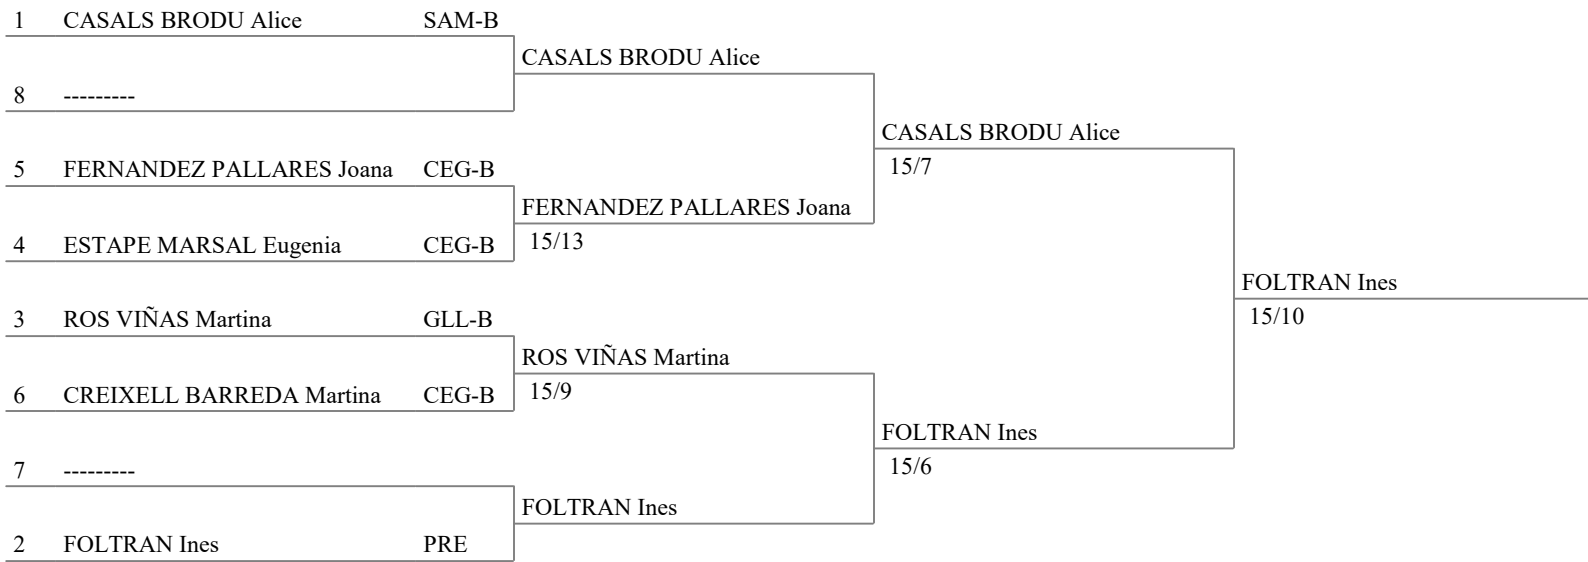

Lliga Catalana 3 M17

FLORET FEMENÍ

27.03.2022

Barcelona

Tableau of 8

Semifinals

Final

Lliga Catalana 3 M17

FLORET FEMENÍ

27.03.2022

Barcelona

Classificació general (ordre per posició - 6 tiradores)

pos	cognom nom	band	club	estatus
1	FOLTRAN Ines		PRE	
2	CASALS BRODU Alice		SAM-B	
3	FERNANDEZ PALLARES Joana		CEG-B	
3	ROS VIÑAS Martina		GLL-B	
5	ESTAPE MARSAL Eugenia		CEG-B	
6	CREIXELL BARREDA Martina		CEG-B