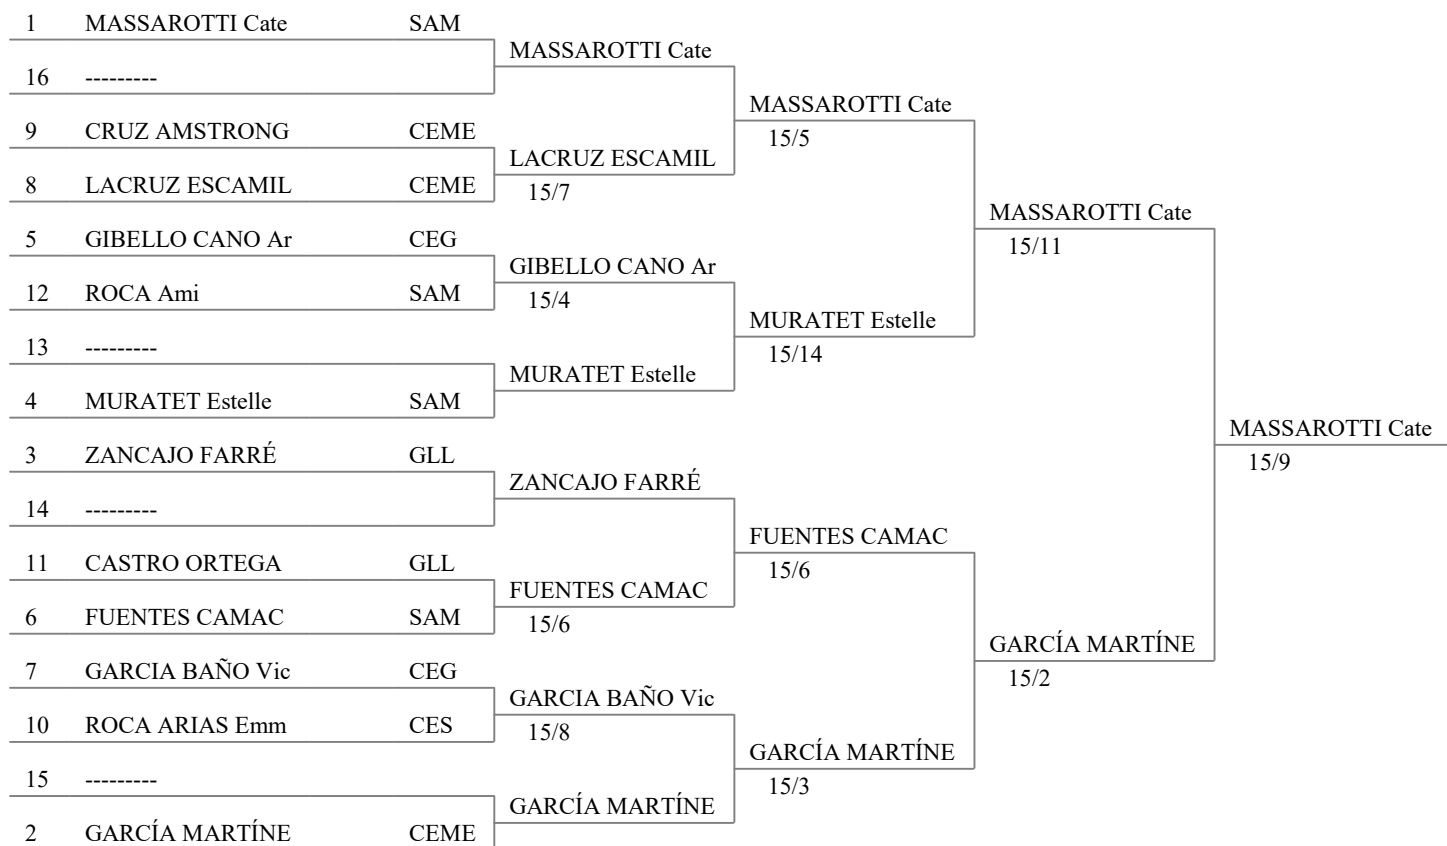

Lliga Catalana 2
FLORET FEMENÍ
31.03.2019
Barcelona

Tableau of 16

Tableau of 8

Semifinals

Final

Lliga Catalana 2
FLORET FEMENÍ
31.03.2019
Barcelona

Tableau of 8

Semifinals

Final

1	MASSAROTTI Cate	SAM			
8	LACRUZ ESCAMIL	CEME	MASSAROTTI Cate		
			15/5		
5	GIBELLO CANO Ar	CEG		MASSAROTTI Cate	
				15/11	
4	MURATET Estelle	SAM	MURATET Estelle		
			15/14		
3	ZANCAJO FARRÉ	GLL			MASSAROTTI Cate
					15/9
6	FUENTES CAMAC	SAM	FUENTES CAMAC		
			15/6		
7	GARCIA BAÑO Vic	CEG		GARCÍA MARTÍNE	
				15/2	
2	GARCÍA MARTÍNE	CEME	GARCÍA MARTÍNE		
			15/3