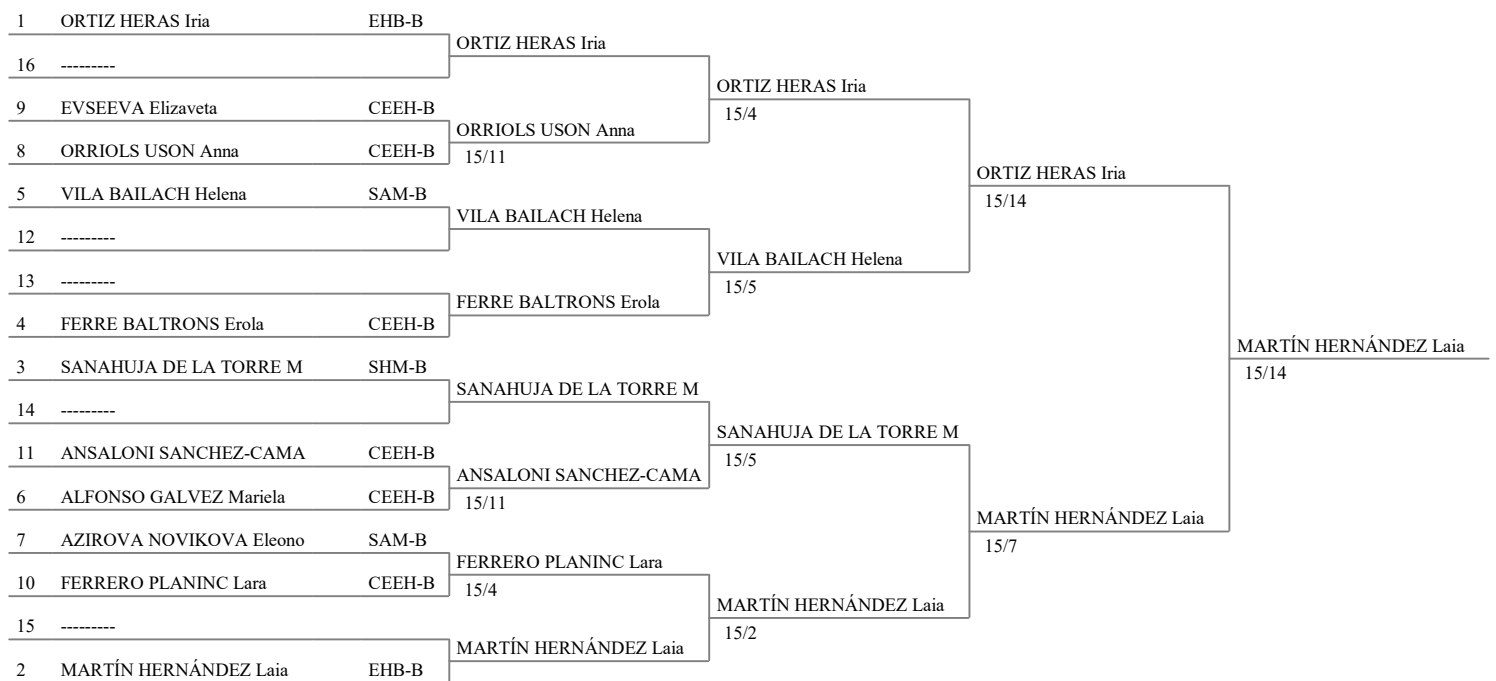

## SABRE FEMENÍ

26.02.2022

Barcelona

Ranking at the end of the poules (ordered by ranking - 11 fencers)

rank	name and first name	flag	club	V/M	ind.	HS	group
1	ORTIZ HERAS Iria		EHB-B	1.000	20	25	qualifier
2	MARTÍN HERNÁNDEZ Laia		EHB-B	1.000	18	20	qualifier
3	SANAHUJA DE LA TORRE Mariona		SHM-B	0.800	14	21	qualifier
4	FERRE BALTRONS Erola		CEEH-B	0.750	8	15	qualifier
5	VILA BAILACH Helena		SAM-B	0.600	-1	16	qualifier
6	ALFONSO GALVEZ Mariela		CEEH-B	0.400	-4	17	qualifier
7	AZIROVA NOVIKOVA Eleonora		SAM-B	0.250	-7	10	qualifier
8	ORRIOLS USON Anna		CEEH-B	0.250	-8	10	qualifier
9	EVSEEVA Elizaveta		CEEH-B	0.250	-11	7	qualifier
10	FERRERO PLANINC Lara		CEEH-B	0.200	-12	11	qualifier
11	ANSALONI SANCHEZ-CAMACHO Clara		CEEH-B	0.000	-17	8	qualifier

## SABRE FEMENÍ

26.02.2022

Barcelona

Tableau of 16

Tableau of 8

Semifinals

Final

Lliga Catalana 2 M15

SABRE FEMENÍ

26.02.2022

Barcelona

Tableau of 8

Semifinals

Final

1	ORTIZ HERAS Iria	EHB-B			
8	ORRIOLS USON Anna	CEEH-B	15/4	ORTIZ HERAS Iria	
5	VILA BAILACH Helena	SAM-B		15/14	
4	FERRE BALTRONS Erola	CEEH-B	15/5		
3	SANAHUJA DE LA TORRE Marion	SHM-B			
6	ANSALONI SANCHEZ-CAMACHO	CEEH-B	15/5	MARTÍN HERNÁNDEZ Laia	
7	FERRERO PLANINC Lara	CEEH-B		15/7	
2	MARTÍN HERNÁNDEZ Laia	EHB-B	15/2		
					MARTÍN HERNÁNDEZ Laia
					15/14