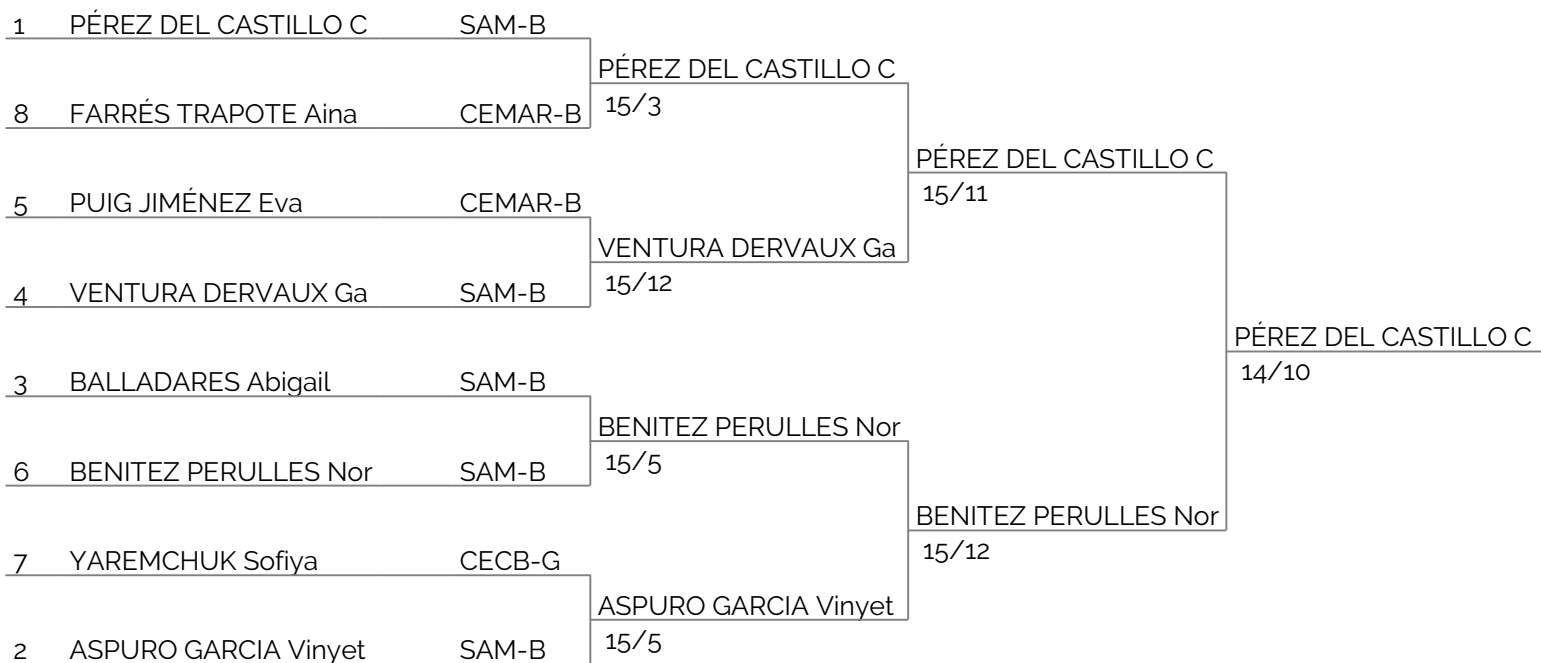

Lliga Catalana 1 M15

ESPASA FEMENÍ

11.04.2021

Barcelona

Tableau of 8

Semifinals

Final

Classificació general (ordre per posició - 11 tiradores)

pos	cognom nom	club
1	PÉREZ DEL CASTILLO Clara	SAM-B
2	BENITEZ PERULLES Norma	SAM-B
3	ASPURO GARCIA Vinyet	SAM-B
3	VENTURA DERVAUX Gabrielle	SAM-B
5	BALLADARES Abigail	SAM-B
6	PUIG JIMÉNEZ Eva	CEMAR-B
7	FARRÉS TRAPOTE Aina	CEMAR-B
8	YAREMCHUK Sofiya	CECB-G
9	MACHÍO ESTEVENS Meritxell	CEMAR-B
10	ROMANO GARCIA Paula	CEMAR-B
11	DELGADO AVILES Valeria	LLOR-B