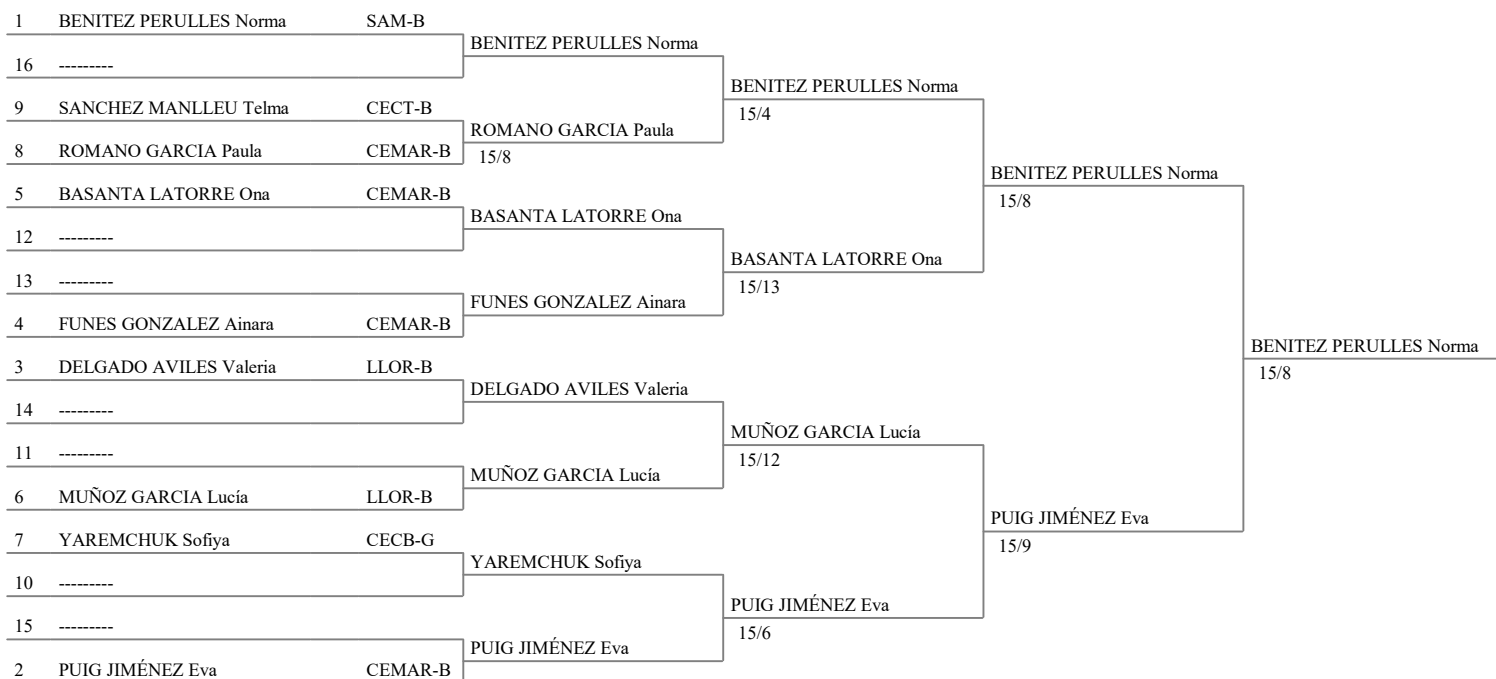

Lliga Catalana 3 M15

ESPASA FEMENÍ

19.03.2022

Barcelona

Ranking at the end of the poules (ordered by ranking - 9 fencers)

ran	name and first name	flag	club	V/M	ind.	HS	group
1	BENITEZ PERULLES Norma		SAM-B	1.000	22	40	qualifier
2	PUIG JIMÉNEZ Eva		CEMAR-	0.875	15	36	qualifier
3	DELGADO AVILES Valeria		LLOR-B	0.750	8	37	qualifier
4	FUNES GONZALEZ Ainara		CEMAR-	0.500	4	34	qualifier
5	BASANTA LATORRE Ona		CEMAR-	0.375	-4	28	qualifier
6	MUÑOZ GARCIA Lucía		LLOR-B	0.250	-4	29	qualifier
7	YAREMCHUK Sofiya		CECB-G	0.250	-12	24	qualifier
8	ROMANO GARCIA Paula		CEMAR-	0.250	-13	22	qualifier
9	SANCHEZ MANLLEU Telma		CECT-B	0.250	-16	22	qualifier

Lliga Catalana 3 M15

ESPASA FEMENÍ

19.03.2022

Barcelona

Tableau of 16

Tableau of 8

Semifinals

Final

Lliga Catalana 3 M15

ESPASA FEMENÍ

19.03.2022

Barcelona

Tableau of 8

Semifinals

Final

1	BENITEZ PERULLES Norma	SAM-B			
8	ROMANO GARCIA Paula	CEMAR-B	BENITEZ PERULLES Norma		
			15/4		
5	BASANTA LATORRE Ona	CEMAR-B		BENITEZ PERULLES Norma	
4	FUNES GONZALEZ Ainara	CEMAR-B	BASANTA LATORRE Ona	15/8	
			15/13		
3	DELGADO AVILES Valeria	LLOR-B			BENITEZ PERULLES Norma
6	MUÑOZ GARCIA Lucía	LLOR-B	MUÑOZ GARCIA Lucía		15/8
			15/12		
7	YAREMCHUK Sofiya	CECB-G		PUIG JIMÉNEZ Eva	
2	PUIG JIMÉNEZ Eva	CEMAR-B	PUIG JIMÉNEZ Eva	15/9	
			15/6		