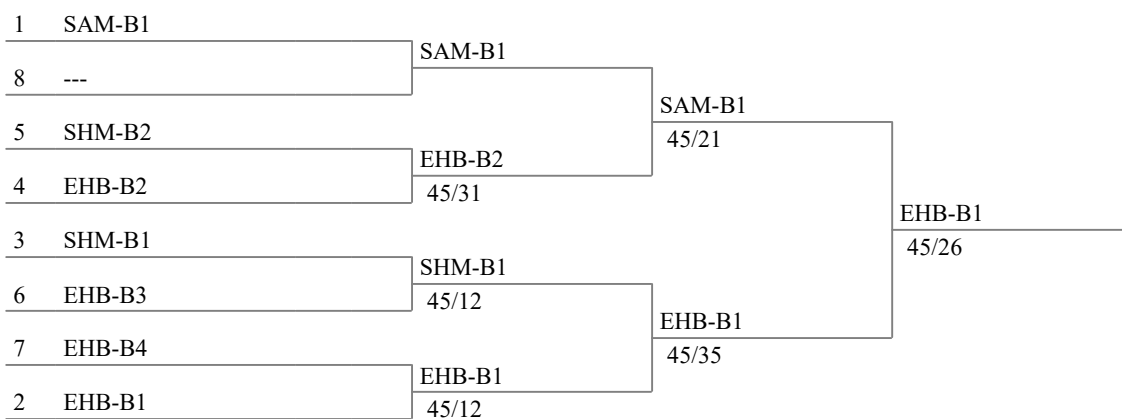

Eliminatòries directes

Assalt per la tercera posició

SABRE MIXTE

04.05.2024

Amposta

Taula de 8

Semifinals

Final

Tercera posició

1	EHB-B2	
2	SHM-B1	SHM-B1 45/24

SABRE MIXTE

04.05.2024

Amposta

Overall ranking (ordered by ranking - 7 teams)

ran	name	flag	club	status
1	EHB-B1 BREVA BERCIAL Gerard MORROS GIMÉNEZ Marcel NEGRETE FLOTATS Mateu ORTIZ HERAS Iván			
2	SAM-B1 CASTELL I MARRUGAT Aram CORRAL GOMEZ Martin GALERA RODENAS Guim ROMAGOSA BLAS Hans			
3	SHM-B1 GONZALEZ VIÑALS Arnau ROJAS DUBOVIK Lev SANAHUJA DE LA TORRE Marcel			
4	EHB-B2 BRICEÑO UDAY Germán MARTÍNEZ GIMÉNEZ Álex RAFALES MOLERO Gerard SHIRORIKH Julia			
5	SHM-B2 BOSCH LÓPEZ Bernat GÓMEZ RUIZ Enzo VALENCIA PARERA Jan			
6	EHB-B3 CORREDOR GUERRA Nicolas MAIOLO MARTÍNEZ Gael PADILLA AGUDO Mario YANG Leo			
7	EHB-B4 BLANCO GARCIA Alma CANTÓN CALCERRADA Jana ORDÓÑEZ MARTOS Lucía PARDO VÁZQUEZ Aina			