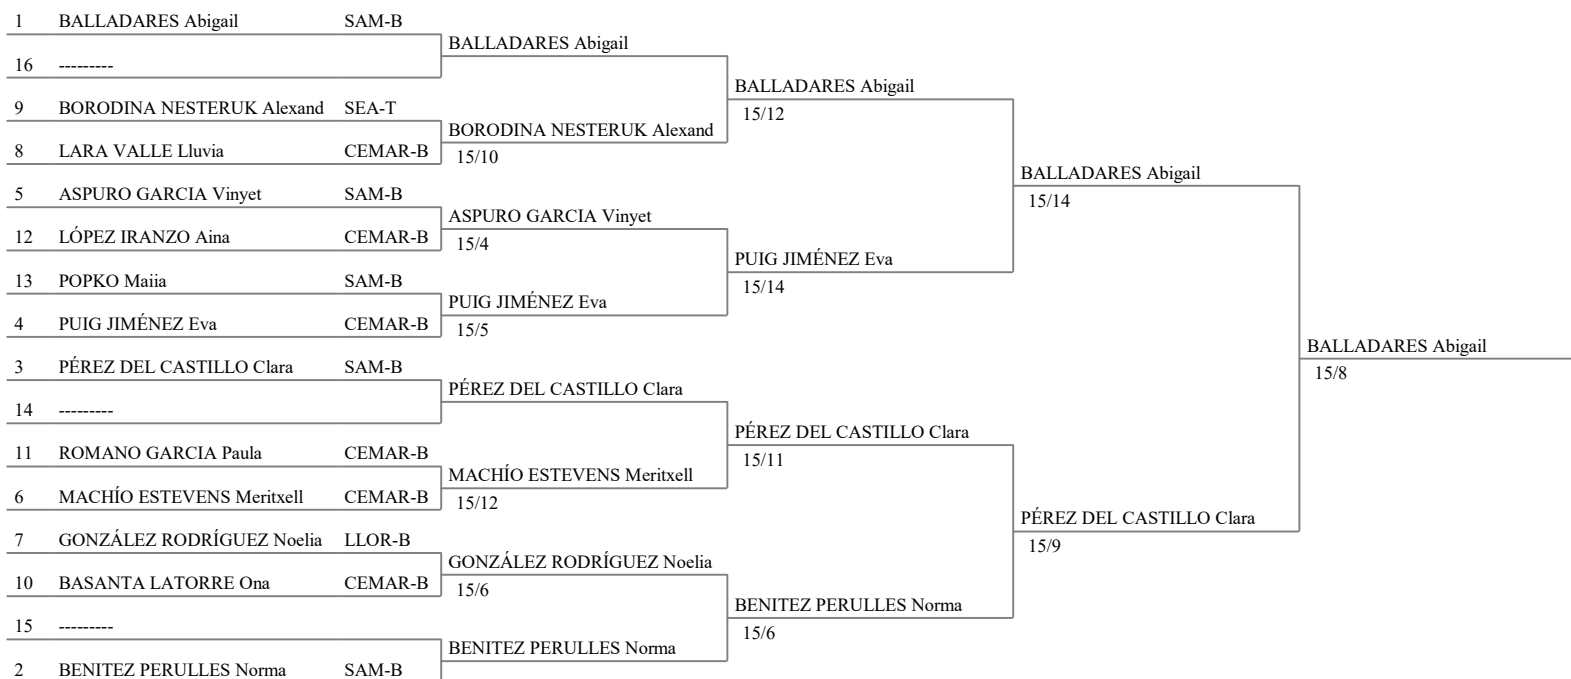

2a Lliga Catalana Espasa M17

ESPASA FEMENÍ

26.02.2023

Barcelona

Tableau of 16

Tableau of 8

Semi-finals

Final

2a Lliga Catalana Espasa M17

ESPASA FEMENÍ

26.02.2023

Barcelona

Tableau of 8

Semi-finals

Final

1	BALLADARES Abigail	SAM-B			
8	BORODINA NESTERUK Alexandr	SEA-T	BALLADARES Abigail		
			15/12		
5	ASPURO GARCIA Vinyet	SAM-B		BALLADARES Abigail	
4	PUIG JIMÉNEZ Eva	CEMAR	PUIG JIMÉNEZ Eva	15/14	
			15/14		
3	PÉREZ DEL CASTILLO Clara	SAM-B			BALLADARES Abigail
6	MACHÍO ESTEVENS Meritxell	CEMAR	PÉREZ DEL CASTILLO Clara		15/8
			15/11		
7	GONZÁLEZ RODRÍGUEZ Noelia	LLOR-B		PÉREZ DEL CASTILLO Clara	
				15/9	
2	BENITEZ PERULLES Norma	SAM-B	BENITEZ PERULLES Norma		
			15/6