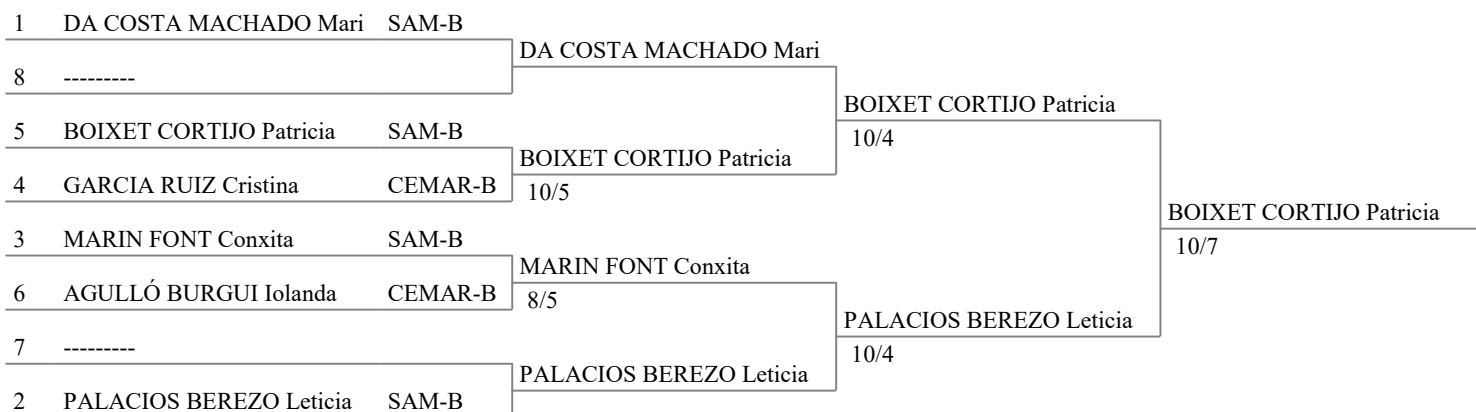

Clubs (respecte als tiradors, ordre alfabètic - 2 clubs)

nom1	estat	disponible
CEMAR-B	ALELLA	2
SAM-B	BARCELON	4

Tiradors (presents, ordre per núm. de sèrie - 6 tiradors)

pos	cognom nom	club
1	DA COSTA MACHADO Maria Jaqueline	SAM-B
2	PALACIOS BEREZO Leticia	SAM-B
3	MARIN FONT Conxita	SAM-B
4	GARCIA RUIZ Cristina	CEMAR-
5	BOIXET CORTIJO Patricia	SAM-B
6	AGULLÓ BURGUI Iolanda	CEMAR-

Classificació general (ordre per posició - 6 tiradors)

pos	cognom nom	club
1	BOIXET CORTIJO Patricia	SAM-B
2	PALACIOS BEREZO Leticia	SAM-B
3	DA COSTA MACHADO Maria Jaqueline	SAM-B
3	MARIN FONT Conxita	SAM-B
5	GARCIA RUIZ Cristina	CEMAR-
6	AGULLÓ BURGUI Iolanda	CEMAR-