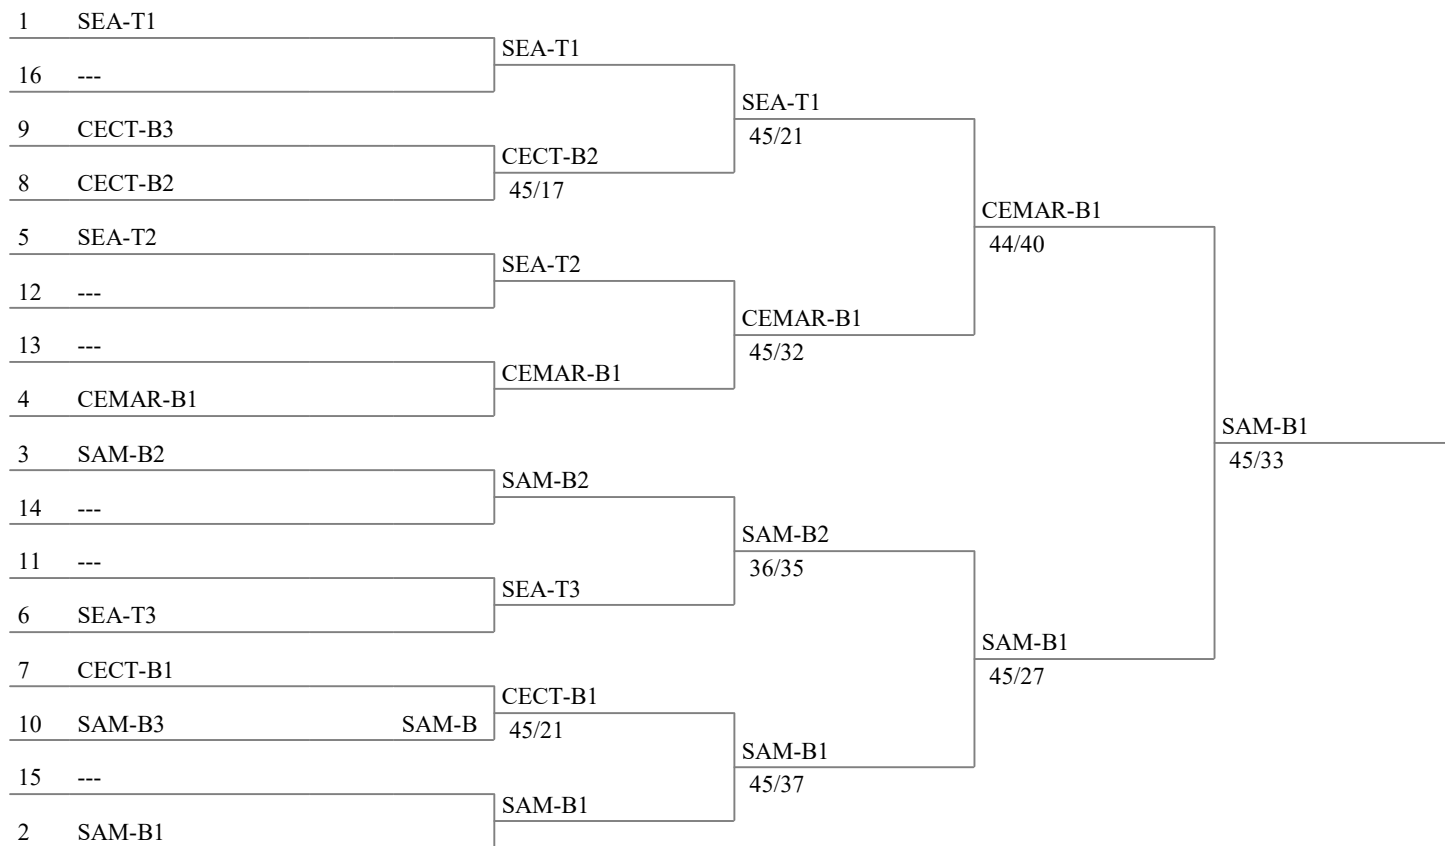

# Campionat de Catalunya M20

ESPASA MIXTA

19.05.2024

Manresa

Taula de 16

Taula de 8

Semifinals

Final