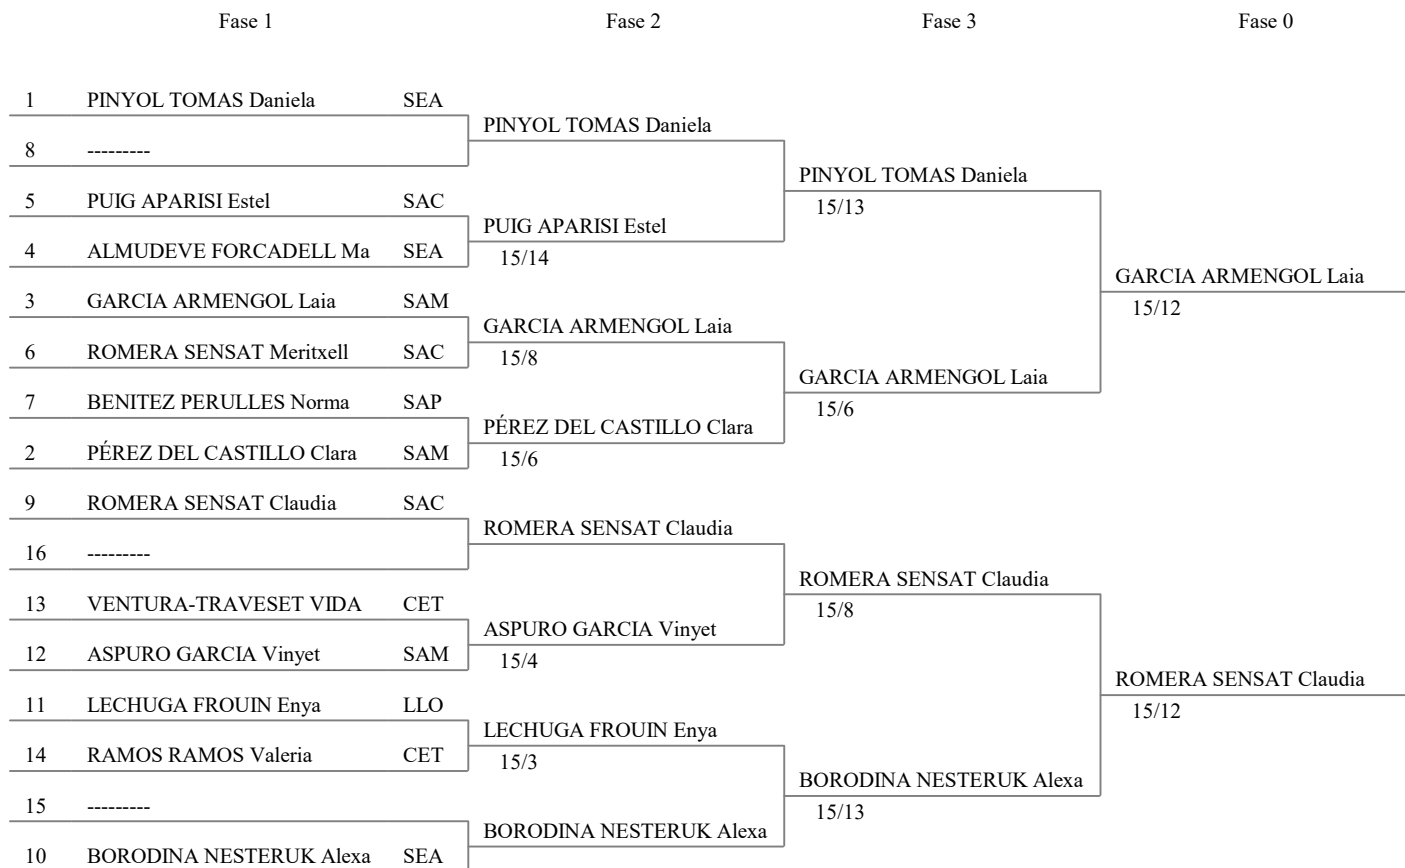

Taules de 8 per nivells

Classificació general (ordre per posició - 13 tiradors)

pos	cognom nom	band.	club	estatus
1	GARCIA ARMEN		SAM	
2	PINYOL TOMAS		SEA	
3	PÉREZ DEL CAS		SAM	
4	PUIG APARISI Es		SAC	
5	ALMUDEVE FOR		SEA	
6	ROMERA SENA		SAC	
7	BENITEZ PERUL		SAP	
8	ROMERA SENA		SAC	
9	BORODINA NES		SEA	
10	LECHUGA FROU		LLO	
11	ASPURO GARCI		SAM	
12	VENTURA-TRAV		CET	
13	RAMOS RAMOS		CET