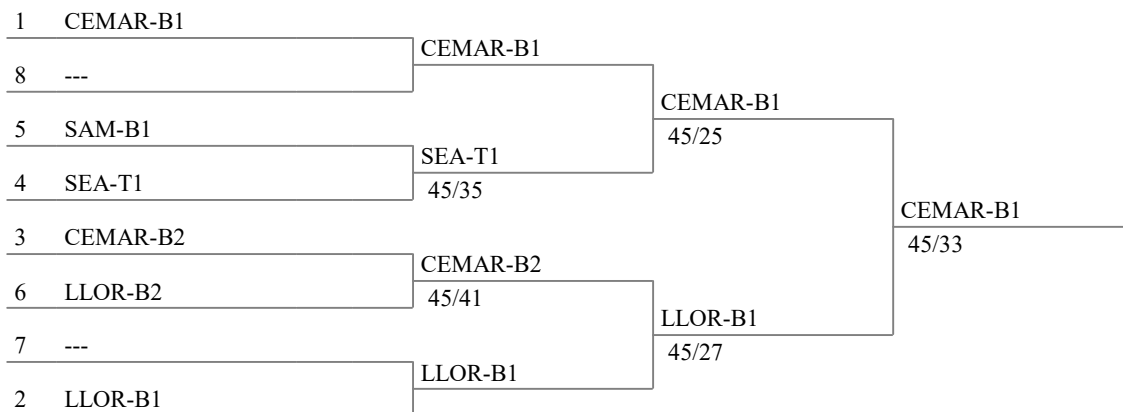

Sant Boi Llob.

Fòrmula de la competició

Eliminatòria directa : 6 equips

Direct tableau

Match for 3rd place

Campionat de Catalunya M13 M13

ESPASA MIXTA

14.05.2022

Sant Boi Llob.

Tableau of 8

Semifinals

Final

Tercera posició

Classificació general (ordre per posició - 6 equips)

pos	nom1	band	club	estatus
1	CEMAR-B1 FUNES GONZALEZ Ainara PUJOL IBARBIA Pol ROGER ESCALA Pol			
2	LLOR-B1 ÁLVAREZ DOMÍNGUEZ Daniel LECHUGA FROUIN Eric ZAMORA OLLETA Alex			
3	SEA-T1 ALBIOL TOMÀS Aura CIARDELLA TOMAS Didac MARTI STROGANOV Jan PUJOL FORCADA Jan			
4	CEMAR-B2 BASANTA Didac BURGADA Joan IRIMIA DÍAZ Killian MARTIN MONTOZA Roger			
5	SAM-B1 BAU Iñigo CAÑAS MORENO Victor PUIGARDEU MARTRET Mylos TURON CONTRERAS Pol			
6	LLOR-B2 BABIA PRIU Jordi GALLEGO CUENCA Raul REVERTÉ PEREIRA Quim			