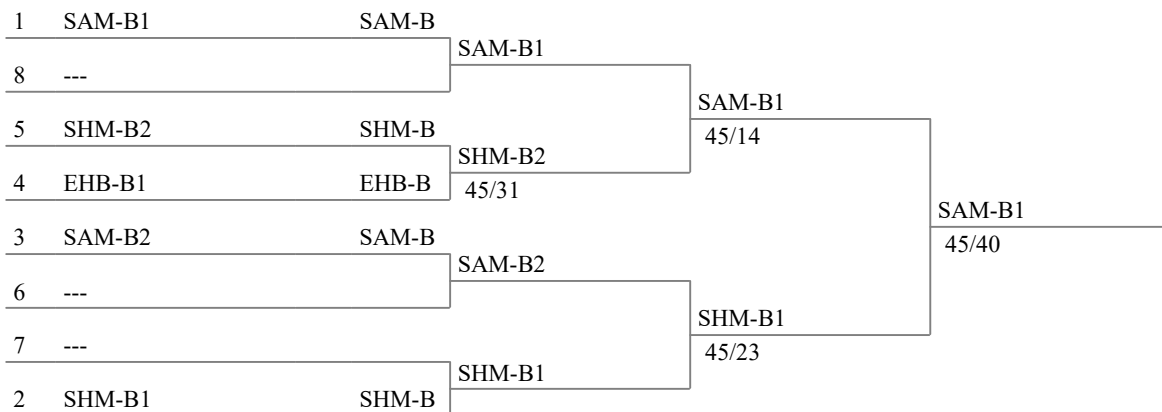

Campionat de Catalunya M15

SABRE MIXTE

05.05.2024

Amposta

Taula de 8

Semifinals

Final

Tercera posició

1	SHM-B2	SHM-B	
2	SAM-B2	SAM-B	SHM-B2
			45/35