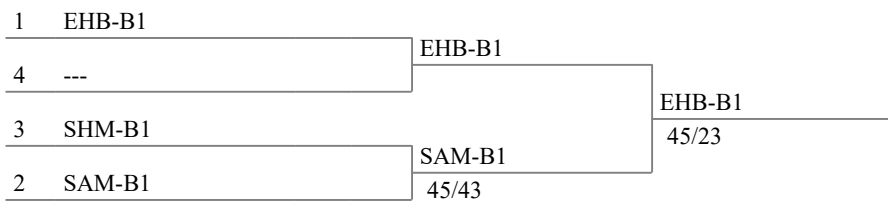

Campionat de Catalunya M20 M20

SABRE FEMENÍ

14.05.2023

Barcelona

Semi-finals

Final