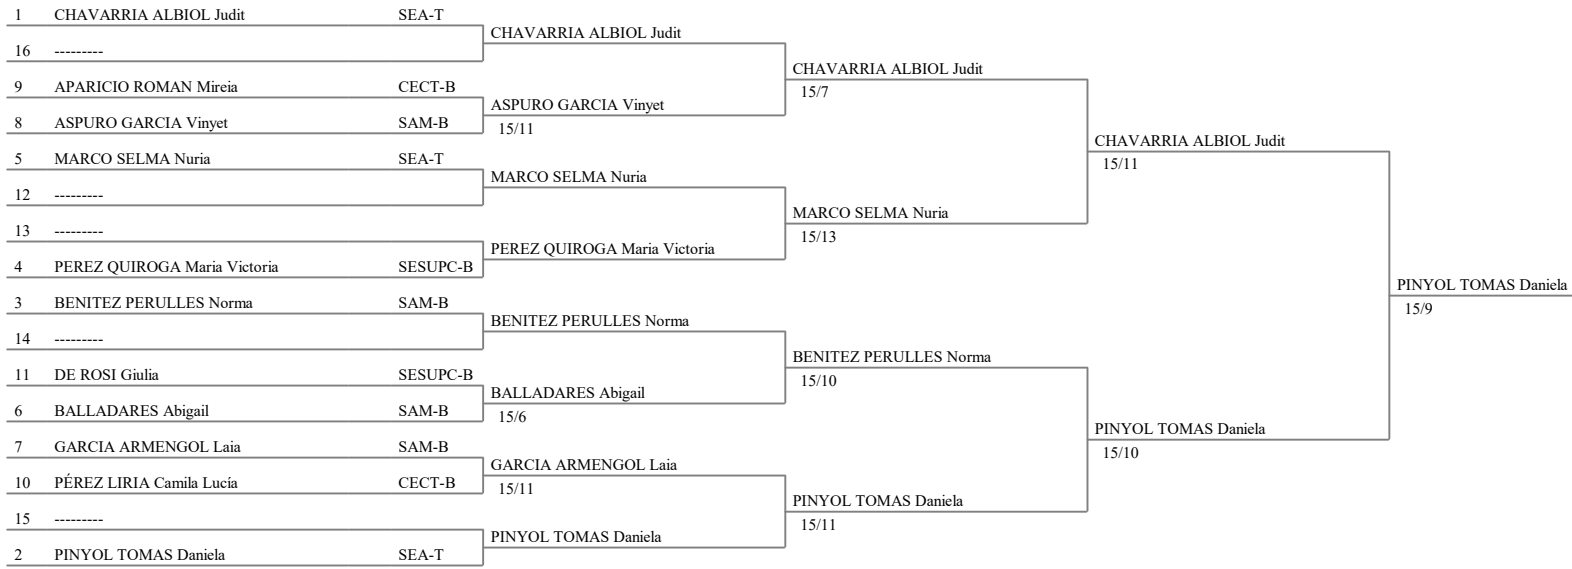

Clasificación después de poules (orden por lugar - 11 tiradoras)

clas	apellido nombre	band.	club	V/M	ind.	TD	grupo
1	CHAVARRIA ALBIOL J		SEA-T	1.000	16	25	calificada
2	PINYOL TOMAS Daniel		SEA-T	1.000	14	20	calificada
3	BENITEZ PERULLES N		SAM-B	0.800	6	21	calificada
4	PEREZ QUIROGA Maria		SESUPC	0.600	6	22	calificada
5	MARCO SELMA Nuria		SEA-T	0.500	2	16	calificada
6	BALLADARES Abigail		SAM-B	0.500	0	16	calificada
7	GARCIA ARMENGOL L		SAM-B	0.500	-3	12	calificada
8	ASPURO GARCIA Viny		SAM-B	0.400	-1	19	calificada
9	APARICIO ROMAN Mir		CECT-B	0.200	-9	13	calificada
10	PÉREZ LIRIA Camila Lu		CECT-B	0.000	-13	7	calificada
11	DE ROSI Giulia		SESUPC	0.000	-18	7	calificada

Campionat de Catalunya ABS

ESPASA FEMENÍ

29.06.2024

Sant Cugat

Tableau of 16

Tableau of 8

Semifinals

Final

Campionat de Catalunya ABS

ESPASA FEMENÍ

29.06.2024

Sant Cugat

Tableau of 8

Semifinals

Final

1	CHAVARRIA ALBIO	SEA-T			
8	ASPURO GARCIA Vi	SAM-B	CHAVARRIA ALBIO		
			15/7		
5	MARCO SELMA Nuri	SEA-T		CHAVARRIA ALBIO	
				15/11	
4	PEREZ QUIROGA M	SESUP	MARCO SELMA Nuri		
			15/13		
3	BENITEZ PERULLES	SAM-B			PINYOL TOMAS Dan
					15/9
6	BALLADARES Abiga	SAM-B	BENITEZ PERULLES		
			15/10		
7	GARCIA ARMENGO	SAM-B		PINYOL TOMAS Dan	
				15/10	
2	PINYOL TOMAS Dan	SEA-T	PINYOL TOMAS Dan		
			15/11		