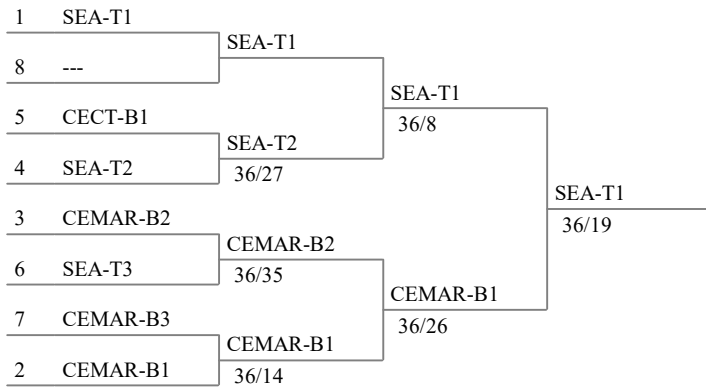

Eliminatòries directes

Assalt per la tercera posició

Campionat de Catalunya M13

ESPASA MIXTA

04.05.2024

Amposta

Taula de 8

Semifinals

Final

Campionat de Catalunya M13

ESPASA MIXTA

04.05.2024

Amposta

Overall ranking (ordered by ranking - 7 teams)

ran	name	flag	clu	status
1	SEA-T1 CERVERA IGUALADA Alex CID PAGES Pol ROSIQUE VALLDEPÉREZ Ario			
2	CEMAR-B1 BASANTA LATORRE Didac BURGADA SIERRA Joan VETTESE PEREZ Jan			
3	SEA-T2 CASANOVA ESTUPIÑA Marti CASANOVA ESTUPIÑA Xavier POLO RAMOS Didac			
4	CEMAR-B2 ANDERTON Alexandra HERMOSO CASTILLO Ona UGENA SÁNCHEZ Gabriel			
5	CECT-B1 BÒRIA REYES Xavi GASULLA SAUQUÉ Albert MORENO PEREZ Pau			
6	SEA-T3 CAMPOS TOMAS Berta FUMADO PORRES Martina RODRIGUEZ OICATA Laia			
7	CEMAR-B3 COLMENAR COMADRAN Aina RODRÍGUEZ BASSA Lira SAUDINO DURAN Sara			

T32 = Main Table of 32 QF = Quarterfinals SF = SemiFinals T* = other tables