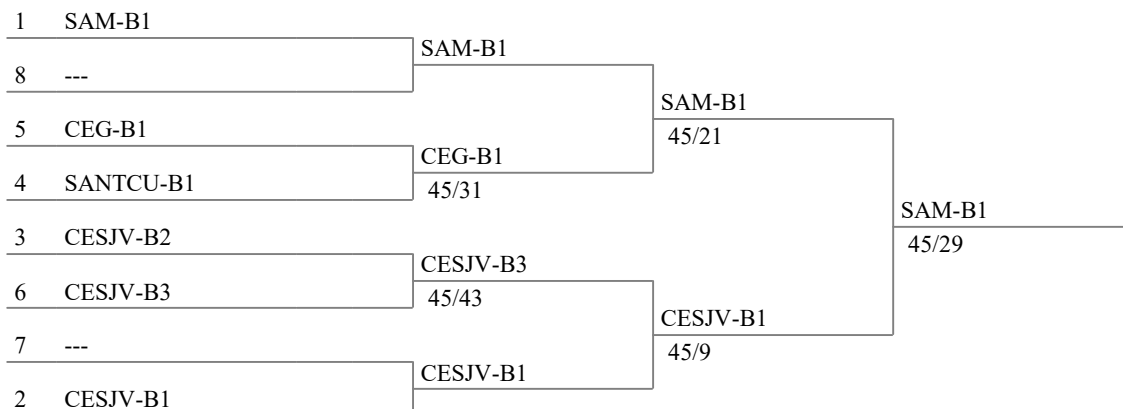

Direct elimination

Match for third place

Campionat de Catalunya M15 M15

FLORET MASCULI

07.05.2023

Amposta

Tableau of 8

Semi-finals

Final

Third place

1	CEG-B1	
2	CESJV-B3	CEG-B1 45/28

FLORET MASCULÍ

07.05.2023

Amposta

Overall ranking (ordered by ranking - 6 teams)

ran	name	flag	club	status
1	SAM-B1 AINAGA PEREZ Axel BIELYI-SHEMARDIN Mark GOMEZ GIUROIU Sebastian ROMAGOSA BLAS Leon			
2	CESJV-B1 GÀSQUEZ I FIGUERAS Arnau GORIN ARZUAGA Fabrice André URIA FARRÉS Àlex			
3	CEG-B1 CASTIBLANQUES MEDINA Guillem EVANS Augustin LAQUENTE SEGURA Daniel LLOBET JURADO Sandro			
4	CESJV-B3 BALLADA PUIG Teo CAMARASA ALVAREZ Guiu GÀSQUEZ I FIGUERAS Lluç REY DIEZ Pablo			
5	CESJV-B2 FERNÁNDEZ RUIZ Nil LINDEZ MÉNDEZ Xavi MAZZOLENI Filippo PAUTAS CASELLAS Biel			
6	SANTCU-B1 MONTESI RIVAS David PRAT SECALL Arnau ROMANCE TORNÉ Carles			