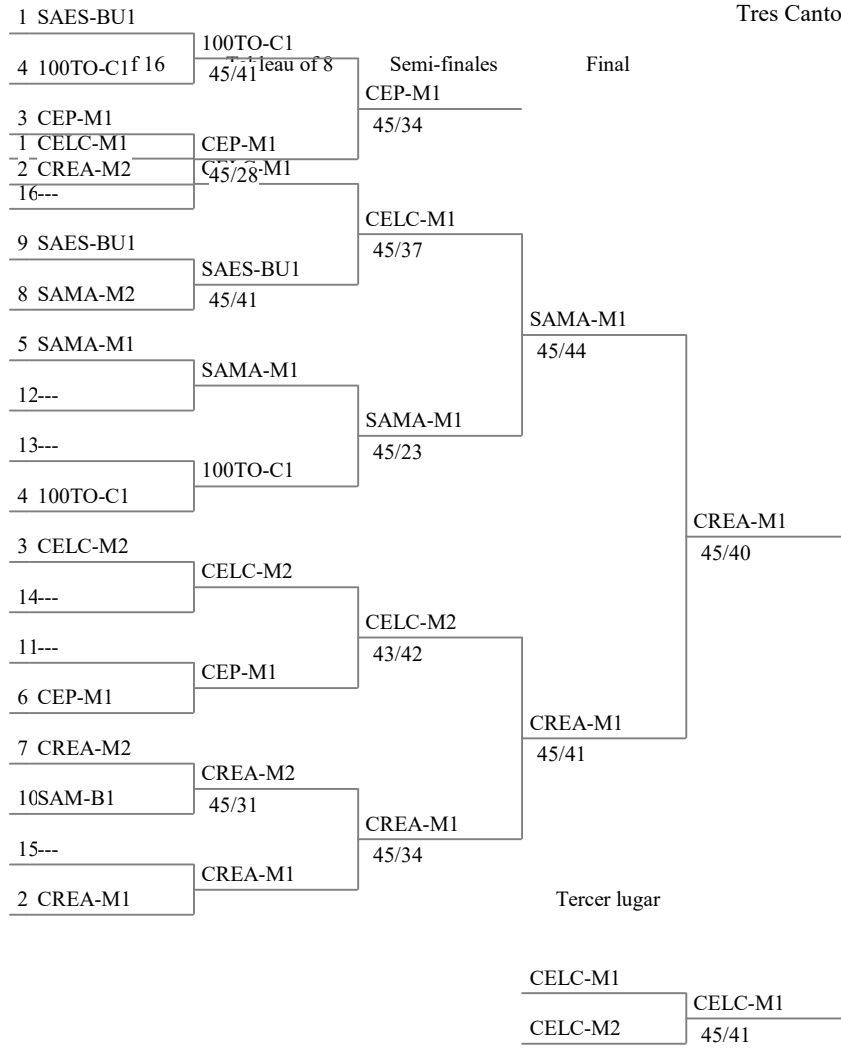

Fórmula de la competencia

---

Eliminación directa : 10 equipos

Main tableau

Tableau for 5th place

Match for 7th place

Match for 3rd place

TNR M20 TABLON  
 ESPADA FEMENINO EQUIPOS

28.11.2021

Tres Cantos

TNR M20 TABLON  
 ESPADA FEMENINO EQUIPOS

28.11.2021

Tres Cantos

Clasificación general final (orden por lugar - 10 equipos)

clas	apellido-nom	band.	club	condición
1	CREA-M1 FROVEL DE LA LINARES URBI LOZANO PORR LUKE CEBERIO			
2	SAMA-M1 ABAJO SALCED AZNAR DE VAR GARCIA HOZ S GONZALEZ HU			
3	CELC-M1 RAPOSO TRAM ROBLES FERNA RUIZ VAZQUEZ TABUCCHI BEN			
4	CELC-M2 GÓMEZ LÓPEZ ORTEGA GARCÍ SANZ DEL POZ VEGAS ORTEG			
5	CEP-M1 MORENO BASU RAMIREZ PEIN TORREGO ALV TORREGO ALV			
6	100TO-C1 ARMADA SANT LÓPEZ ANTONI MIRAMONTES OUSINDE NAVE			
7	CREA-M2 ANGULO SAN GARCIA BLANC MORENO VALI RANNINGER PE			
8	SAES-BU1 ESPINOSA BAR GOMEZ Isis RODRIGUEZ VI			
9	SAMA-M2 CABO RODRIG GIRON LACALL NAJERA PESO Ji PEREZ GARCIA			
10	SAM-B1 BALLADARES GARCIA ARME LOPEZ GODOY PÉREZ DEL CAS			