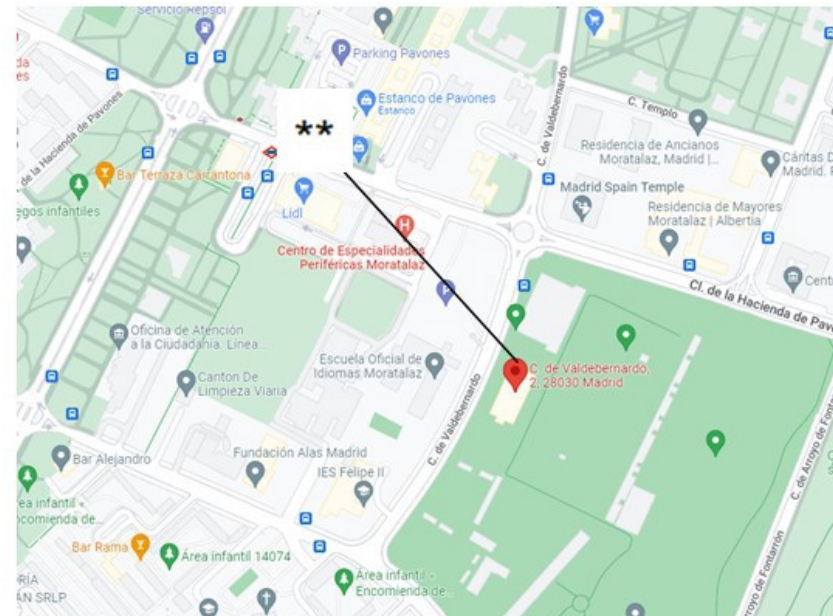

CLUB DE ESGRIMA DE MADRID

II. Localización

- POLIDEPORTIVO MUNICIPAL DE MORATALAZ

Calle Valdebernardo nº2

Distrito de Moratalaz

28030-Madrid

** Supermercado, bares y cafetería

CLUB DE ESGRIMA DE MADRID