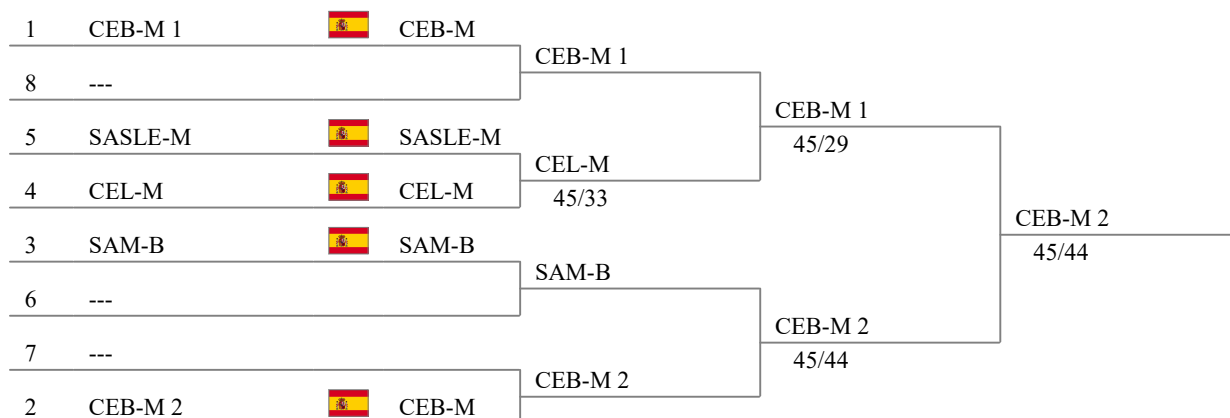

cl.	serie	apellido-nom	club	band
1	1	CEB-M 1 LILLO ROVIRA Rosario MARTIN GOMEZ Candela ROVIRA CARVAJAL Paula	CEB-M	
2	2	CEB-M 2 GONZALEZ ALCALDE Candel MEDINA ALVAREZ Iris SOLERA SANCHEZ Daniela VENTURA JORQUERA Eva	CEB-M	
3	3	SAM-B CASTAÑO CORDERO Maria MASSAROTTI Caterina MOLINERO JORDAN Jana	SAM-B	
4	4	CEL-M FERNANDEZ AVILA Mar GONZALEZ Patricia SANCHEZ SERRANO Marina SANTOS ESPINOSA Nuria	CEL-M	
5	5	SASLE-M GARCIA ALONSO Andrea GARCIA ALONSO Paula WHELAN PERALTA Elizabeth WHELAN PERALTA Miriam	SASLE-	

Encuentro por el tercer lugar

FASE NAC CADETE 2019 EQ
 SABLE FEMENINO
 MADRID
 28 ABRIL 2019

Tabla de 8

Semi-finales

Final

FASE NAC CADETE 2019 EQ
SABLE FEMENINO
MADRID
28 ABRIL 2019

Tercer lugar

1	CEL-M		CEL-M	
2	SAM-B		SAM-B	CEL-M
				45/39

Clasificación general final (orden por lugar - 5 equipos)

cl.	apellido-nom	band.	club	condición
1	CEB-M 2 GONZALEZ ALCALDE Candela MEDINA ALVAREZ Iris SOLERA SANCHEZ Daniela VENTURA JORQUERA Eva		CEB-M	
2	CEB-M 1 LILLO ROVIRA Rosario MARTIN GOMEZ Candela ROVIRA CARVAJAL Paula		CEB-M	
3	CEL-M FERNANDEZ AVILA Mar GONZALEZ Patricia SANCHEZ SERRANO Marina SANTOS ESPINOSA Nuria		CEL-M	
4	SAM-B CASTAÑO CORDERO Maria MASSAROTTI Caterina MOLINERO JORDAN Jana		SAM-B	
5	SASLE-M GARCIA ALONSO Andrea GARCIA ALONSO Paula WHELAN PERALTA Elizabeth WHELAN PERALTA Miriam		SASLE-	