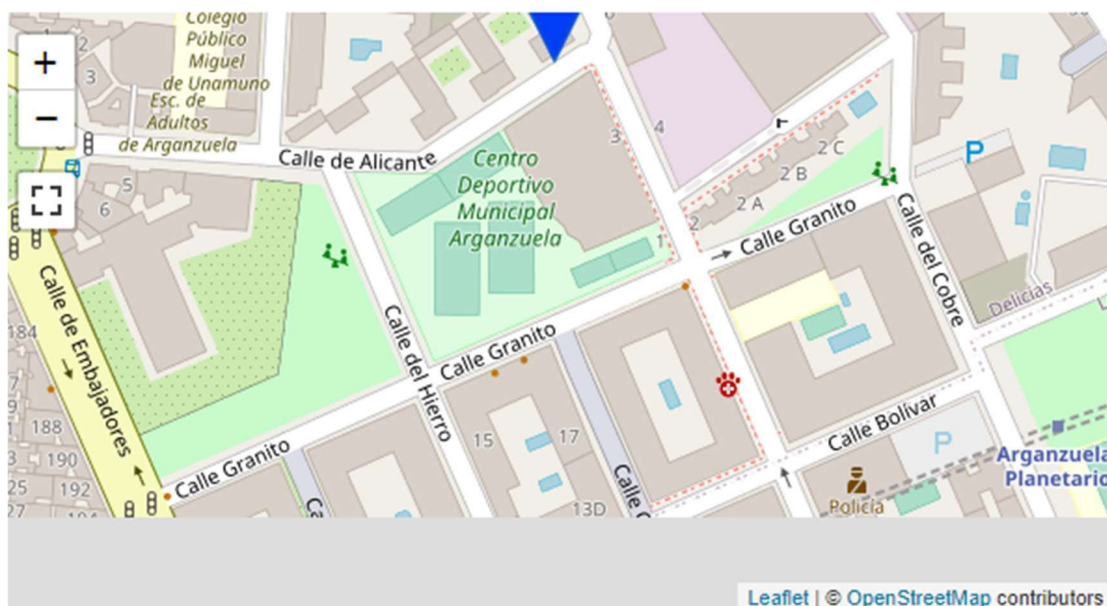

COMO LLEGAR

Transporte más próximo

- Metro: Legazpi, Arganzuela Planetario
- Bus: 8, 19, 45, 47, 59, 76, 85

UBICACIÓN:

HORARIOS APROXIMADOS*

SABADO 3 DICIEMBRE

07: 45 h. APERTURA INSTALACION

08:30 h. LLAMADA TIRADORES ESPADA MASCULINA y ESPADA FEMENINA

09:00 h. COMIENZO POULES ESPADA MASCULINA *

11:00 h. COMIENZO ESPADA FEMENINA *