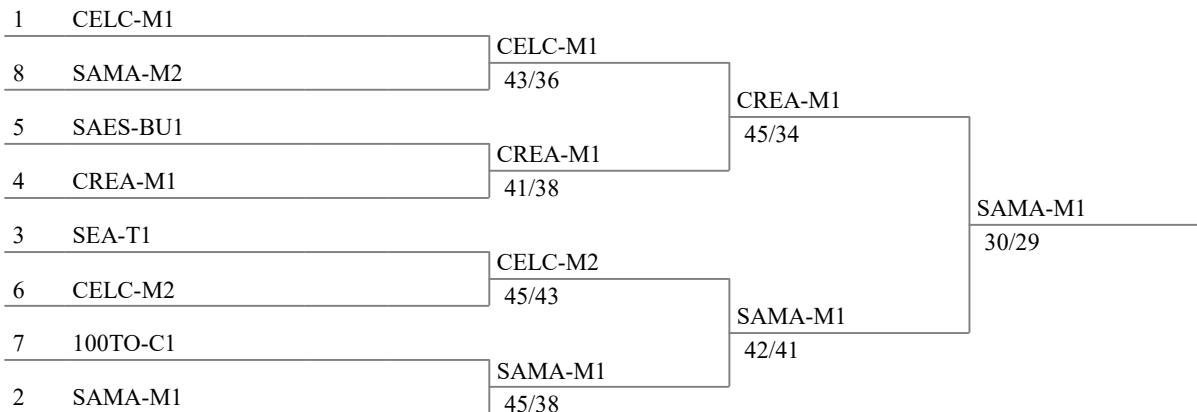

CAMPEONATO DE ESPAÑA M-20
ESPADA MASCULINO EQUIPOS
27.01.2024
CHICLANA DE LA FRONTERA

Fórmula de la competencia

Eliminación directa : 8 equipos

Direct tableau

Encuentro por el tercer lugar

CAMPEONATO DE ESPAÑA M-20
 ESPADA MASCULINO EQUIPOS
 27.01.2024
 CHICLANA DE LA FRONTERA

Tableau of 8

Semi-finales

Final

CAMPEONATO DE ESPAÑA M-20
 ESPADA MASCULINO EQUIPOS
 27.01.2024
 CHICLANA DE LA FRONTERA

Clasificación general final (orden por lugar - 8 equipos)

cl.	apellido-nom	band	club	condición
1	SAMA-M1 LEBHARD GOMEZ Eliot PRIM Jaime RAMI ROZPIDE Rayan VALBUENA FERNANDEZ GAYTAN Luis			
2	CREA-M1 DE LA CAL GUIJARRO Jaime JIMENEZ ZOTES Vicente STOFENMACHER STISIN Lior UGAZ VIDAL Mateo			
3	CELC-M1 FERNANDEZ CALLEJA Alvaro JUANES CARREÑO Guillermo SANCHEZ ALMOGUERA Ricardo TORRES SOLANO Iñigo			
4	CELC-M2 ENRIQUEZ Lucas GARCÍA LA PARRA Pablo MATEOS Guillermo RUIZ VÁZQUEZ Pablo			
5	SEA-T1 BORODIN NESTERUK Ivan JIMENEZ GISBERT Biel POMCHENKO Antonio TOMAS PUJOL Ferran			
6	SAES-BU1 GALLO OCHOA Nuño MARTIN GAMAZO Jose Miguel MIGUEZ BENITO Guillermo			
7	100TO-C1 ALVAREZ CASTRO Germán ARITA RIVAS Carlos Andrés FRANCO ROBLES Xián PEREIRA EIRIZ Jorge			
8	SAMA-M2 DE LA VEGA URGAL Antonio OPPIZZIO SUAREZ Diego VARGAS INCIARTE Salvador			