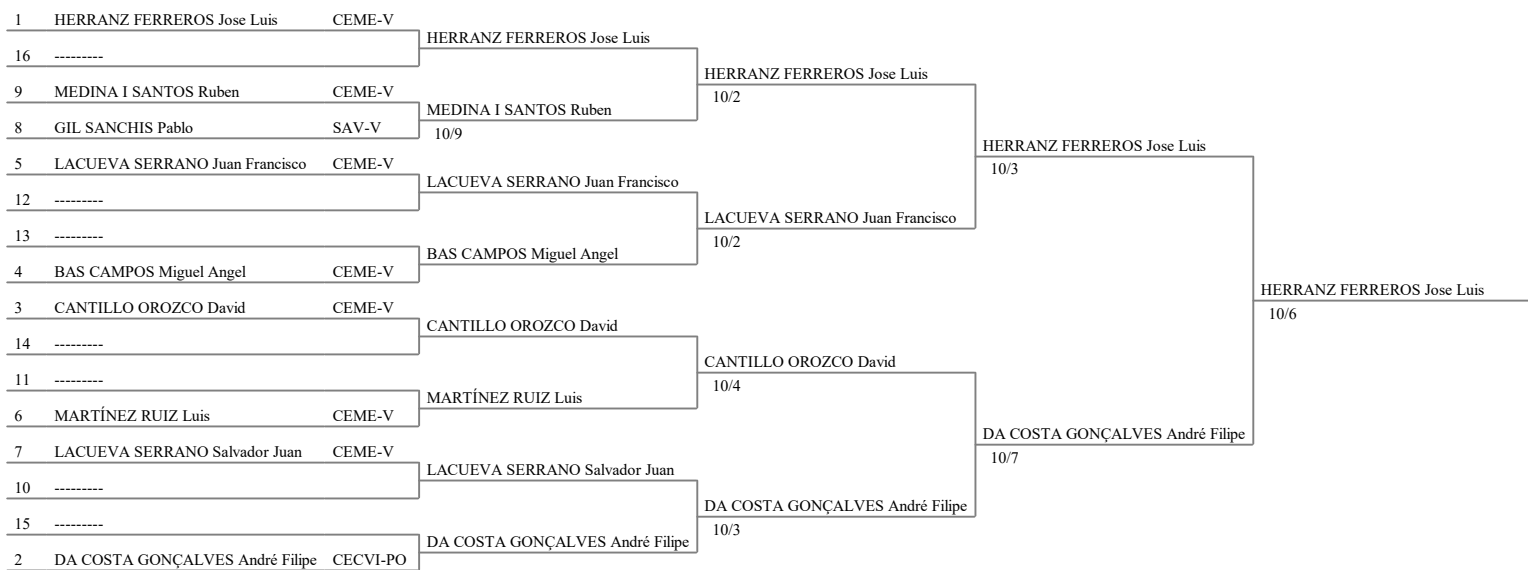

TLM A EVE VET +30 y +40

FLORETE MASCULINO

24.09.2022

AMPOSTA

Classificació al acabar les poules (ordre per posició - 9 tiradors)

pos	cognom nom	band	club	V/M	ind.	TD	grup
1	HERRANZ FERREROS Jose Luis		CEME-V	1.000	15	20	qualificat
2	DA COSTA GONÇALVES André Filipe		CECVI-P	1.000	4	15	qualificat
3	CANTILLO OROZCO David		CEME-V	0.500	3	15	qualificat
4	BAS CAMPOS Miguel Angel		CEME-V	0.500	-2	14	qualificat
5	LACUEVA SERRANO Juan Francisco		CEME-V	0.333	0	12	qualificat
6	MARTÍNEZ RUIZ Luis		CEME-V	0.333	-1	11	qualificat
7	LACUEVA SERRANO Salvador Juan		CEME-V	0.333	-3	10	qualificat
8	GIL SANCHIS Pablo		SAV-V	0.250	-4	12	qualificat
9	MEDINA I SANTOS Ruben		CEME-V	0.250	-12	6	qualificat

TLM A EVE VET +30 y +40

FLORETE MASCULINO

24.09.2022

AMPOSTA

Tableau of 16

Tableau of 8

Semifinals

Final

TLM A EVE VET +30 y +40

FLORETE MASCULINO

24.09.2022

AMPOSTA

Tableau of 8

Semifinals

Final

1	HERRANZ FERREROS Jose Luis	CEME-V			
8	MEDINA I SANTOS Ruben	CEME-V	HERRANZ FERREROS Jose Luis		
			10/2		
5	LACUEVA SERRANO Juan Francisco	CEME-V		HERRANZ FERREROS Jose Luis	
				10/3	
4	BAS CAMPOS Miguel Angel	CEME-V	LACUEVA SERRANO Juan Francisco		
			10/2		
3	CANTILLO OROZCO David	CEME-V			HERRANZ FERREROS Jose Luis
					10/6
6	MARTÍNEZ RUIZ Luis	CEME-V	CANTILLO OROZCO David		
			10/4		
7	LACUEVA SERRANO Salvador Juan	CEME-V		DA COSTA GONÇALVES André Filipe	
				10/7	
2	DA COSTA GONÇALVES André Filipe	CECVI-PO	DA COSTA GONÇALVES André Filipe		
			10/3		