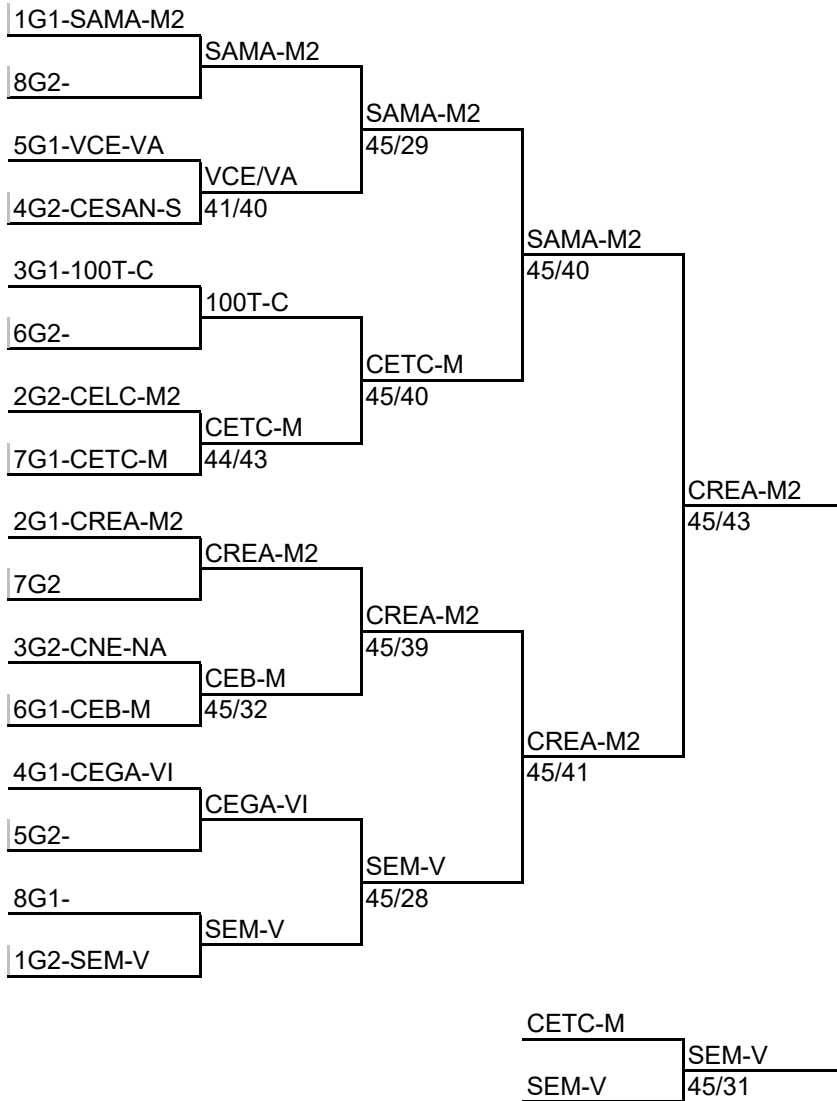

#### Orden 2ª jornada:

1er encuentro	5-3	1-6	4-2	
2º encuentro	5-1	3-4	6-2	

#### Orden 3ª jornada: play off

1er encuentro			
2º encuentro			
3er encuentro			

SAMA-M2	1	8	
CREA-M2	2	7	
100T-C	3	6	
CEGA-VI	4	5	
VCE-VA2	5	4	CESAN-S
CEB-M	6	3	CNE-NA
CETC-M	7	2	CELC-M2
	8	1	SEM-V

**PLAY-OFF DIVISIÓN PLATA**

POSICIÓN	EQUIPO
1	CREA-M2
2	SAMA-M2
3	SEM-V
4	CETC-M
5	100T-C
6	CEGA-VI
7	VCE-VA2
8	CEB-M
9	CELC-M2
10	CNE-NA
11	CESAN-S