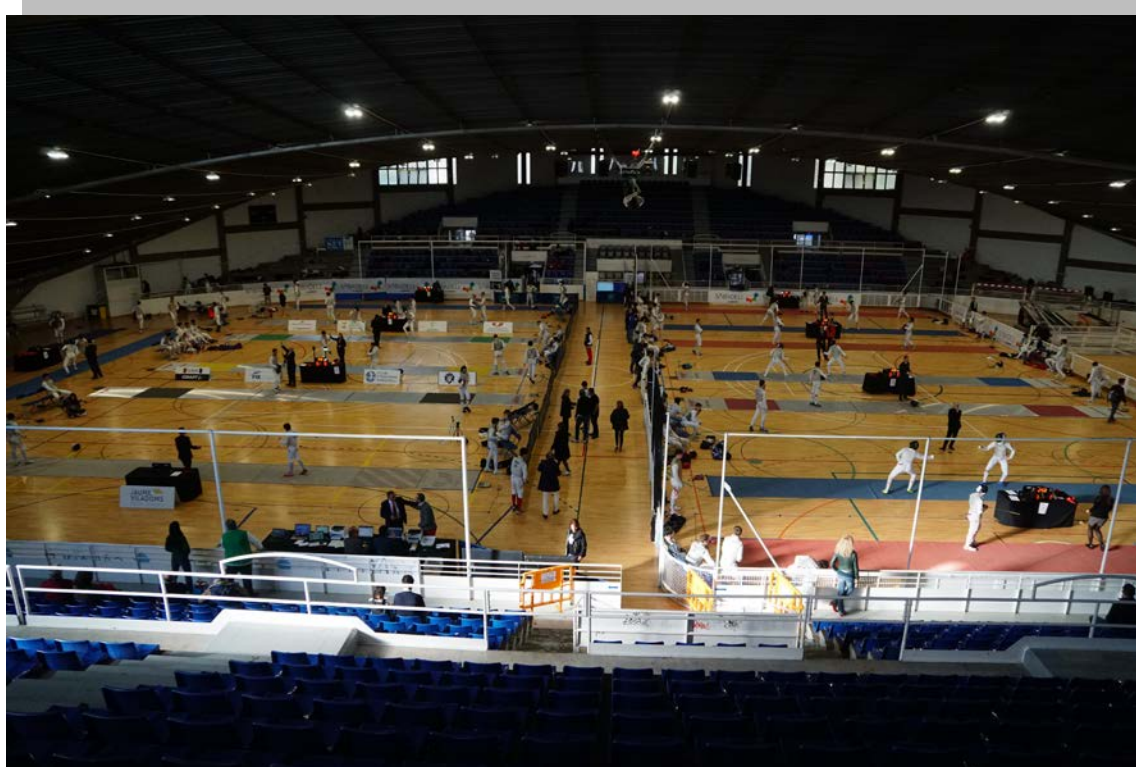

FEDERACIÓ
CATALANA
D'ESGRIMA

Ajuntament
de Sabadell