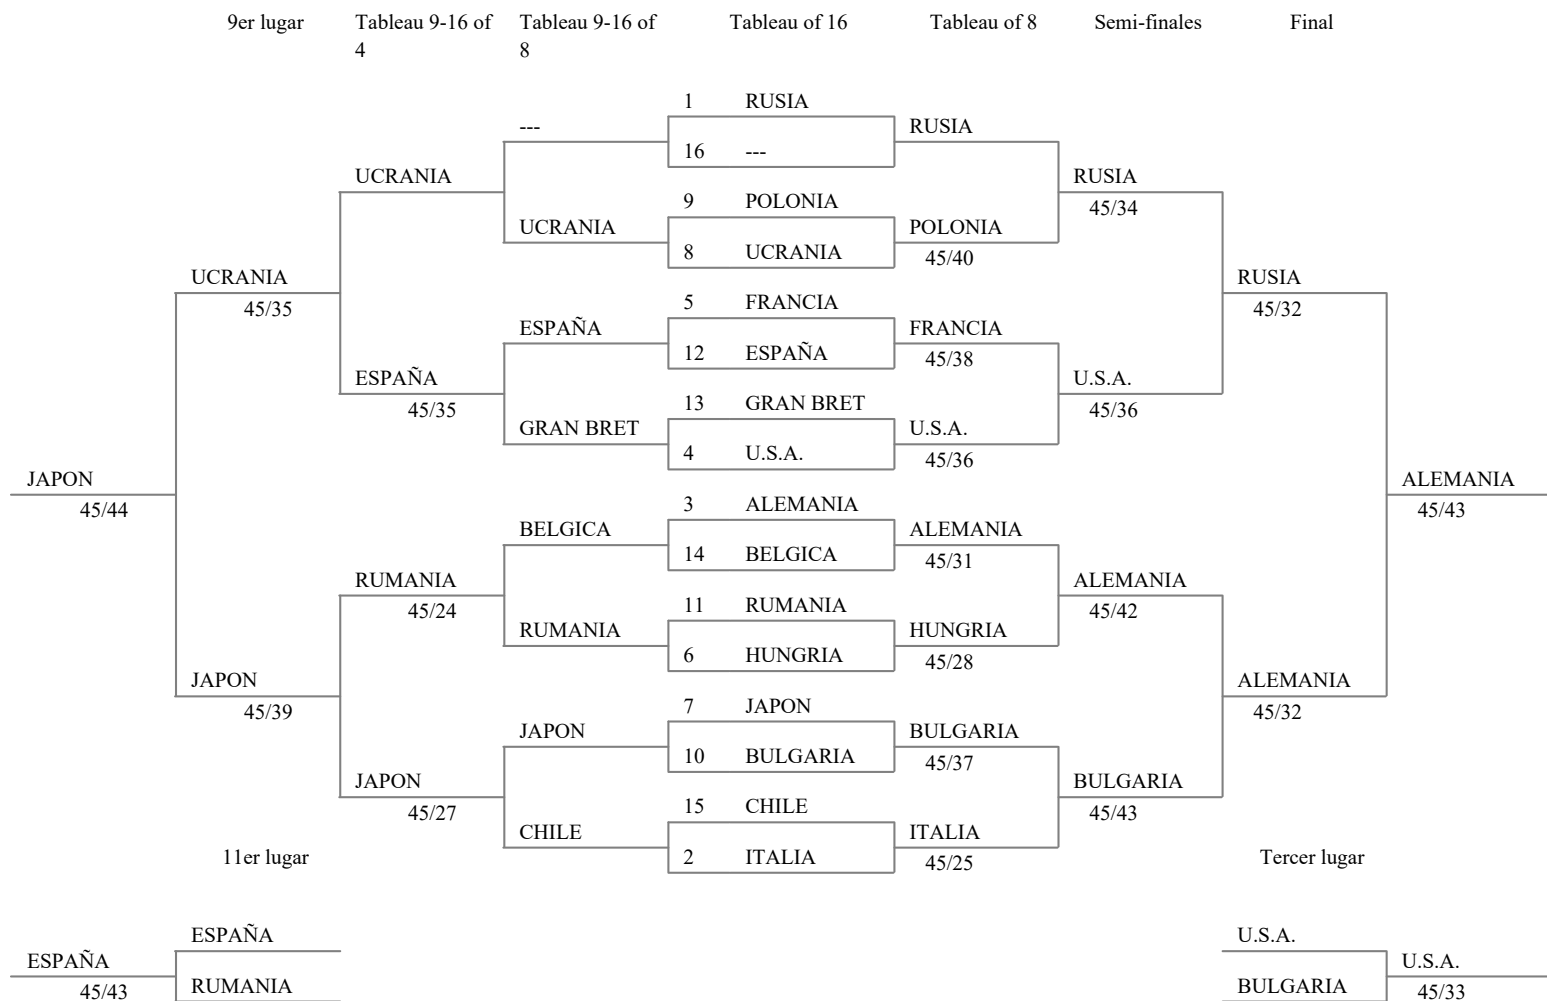

Coupe du Monde par équipes

página 1/2

Sable femenino

Segovia

20 enero 2019

Equipos (presentes, orden por no de serie - 15 equipos)

cl.	serie	apellido-nom	nac.	band
1	1	RUSIA DROZD Dariya KOBZEVA Valeria KOROLEVA Anna MIKHAILOVA Alina	RUS	
2	2	ITALIA DI CARLO Alessia PAGANO FUSCO Chiara ROTILI Claudia TARICCO Benedetta	ITA	
3	3	ALEMANIA BUERKERT Anna-Lena EIFLER Larissa FUNKE Julika GETTE Lisa	GER	
4	4	U.S.A. BURKE Nora JENKINS Ryan JOHNSON Edith JOHNSON Honor	USA	
5	5	FRANCIA AIME Amalia CONSCIENCE Pauline POUPINET Anne SUZANNE Coline	FRA	
6	6	HUNGRIA BERCZY Dorottya KOOS Greta NAGY Valentina SZUCS Luca	HUN	
7	9	JAPON AMEDA Yuka KURODA Honoka TSUKINO Kyoko WAKITA Jumi	JPN	
8	10	UCRANIA BONDAR Oleksandra PROCHENKO Valeriia PYSARENKO Olena SMIRNOVA Margarita	UKR	
9	12	BULGARIA ILIEVA Yoana NEDYALKOVA Simona STANIMIROVA Elitsa VUTOVA Teodora	BUL	

Coupe du Monde par équipes

Sable femenino

Segovia

20 enero 2019

Equipos (presentes, orden por no de serie - 15 equipos)

cl.	serie	apellido-nom	nac.	band
10	13	POLONIA CIESLAR Julia CIESLAR Zuzanna OKINE Marta ZAWODNIAK Malgorzata	POL	
11	15	RUMANIA IACOB Felicia LUPU Andreea MARTIS Sabina RADU Ioana	ROU	
12	16	ESPAÑA HERNANDEZ Elena MARTINEZ FARGO Celia PEREZ Ainhoa VENTURA Maria	ESP	
13	17	GRAN BRETAÑA BRAY Jenna MAXWELL Caitlin POTTER Sophia ROBBINS-WILKINSON Ellen	GBR	
14	20	BELGICA AELVOET Floriane CORTEYN Jolien CORTEYN Saartje VAN RIJCKEGHEM Nan	BEL	
15	25	CHILE MOOLCHANDANEY Simran ROCA Javiera ROZAS Javiera SCHAA Anahi	CHI	

Match for 7th place

Match for 3rd place

Coupe du Monde par équipes

Sable femenino

Segovia

20 enero 2019

15er lugar

Tableau 13-16 of 4

13er lugar

7er lugar

Tableau 5-8 of 4

5er lugar

Coupe du Monde par équipes

página 1/2

Sable femenino

Segovia