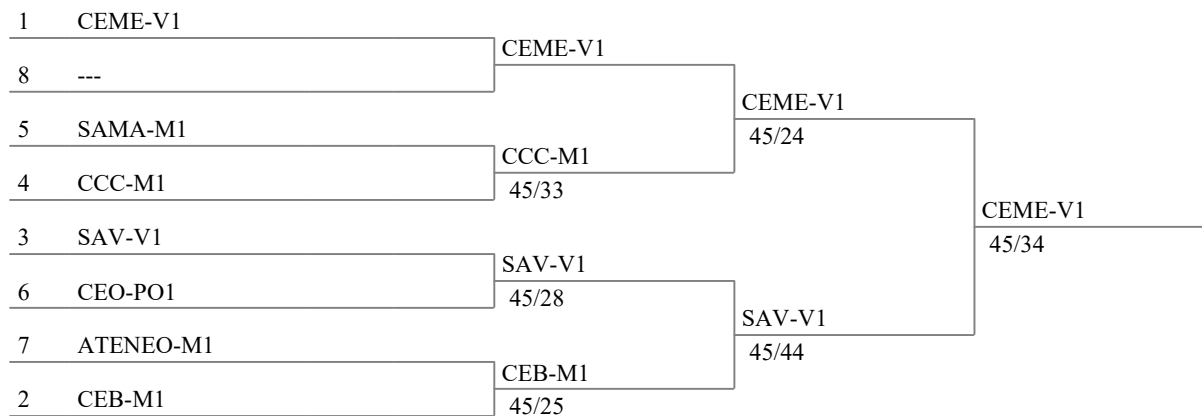

TNR M20 EQUIPOS ELIMINACION DIRECTA  
FLORETE FEMENINO  
18.01.2025  
Madrid

Fórmula de la competencia

---

Eliminación directa : 7 equipos

Main tableau

Tableau for 5th place

Match for 7th place

Match for 3rd place

# TNR M20 EQUIPOS ELIMINACION DIRECTA

## FLORETE FEMENINO

18.01.2025

Madrid

Tableau of 8

Semi-finales

Final

TNR M20 EQUIPOS ELIMINACION DIRECTA

FLORETE FEMENINO

18.01.2025

Madrid

Tableau 5-8 of 4

5er lugar

1	---		
4	SAMA-M1	SAMA-M1	
3	CEO-PO1		SAMA-M1
2	ATENEO-M1	ATENEO-M1	45/30
		45/39	

TNR M20 EQUIPOS ELIMINACION DIRECTA  
FLORETE FEMENINO  
18.01.2025  
Madrid

7er lugar