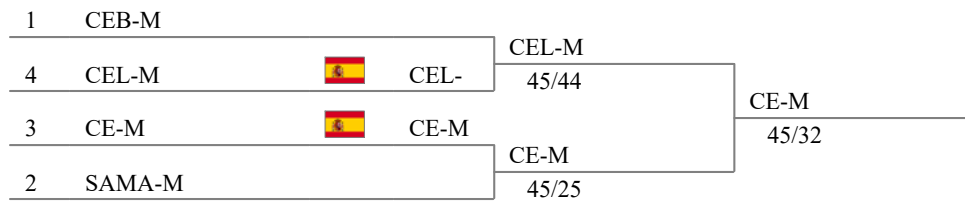

CTO ESPAÑA ABSOLUTO 2019
SABLE MASCULINO EQUIPOS
SAN SEBASTIAN DE LOS REYES
9 JUNIO 2019

Semi-finales

Final