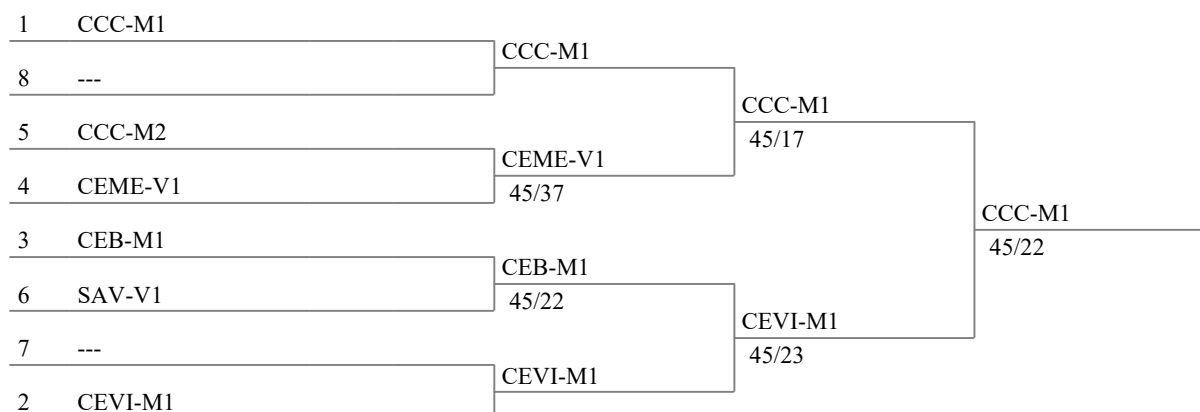

## FLORETE FEMENINO EQUIPOS

11.03.2022

Logroño

Tabla de 8

Semi-finales

Final

CAMPEONATO DE ESPAÑA JUNIOR M20  
FLORETE FEMENINO EQUIPOS

11.03.2022

Logroño

Clasificación general final (orden por lugar - 6 equipos)

cl.	apellido-nom	band	club	condición
1	CCC-M1 FERNANDEZ ALVAREZ Beatriz GAYDOS DIEGO Sofía REBOLLO MACIA Patricia TUCKER ALARCON Ariadna Del Ca			
2	CEVI-M1 DOCAVO GARCIA Elena OSENDE ALVAREZ Carmen PORTILLO SORIA Claudia			
3	CEB-M1 DEL CURA GARCIA Jara GONZALEZ RAMOS Claudia ORTIN ROMERO Sandra PEREZ BEDMAR GOMEZ Jimena			
4	CEME-V1 CRUZ ARMSTRONG Alegria GARCIA MARTINEZ Mariana GARCIA MARTINEZ Susana SEGURA FUERTES Lorena			
5	CCC-M2 COLMENAR DE RODRIGO Ángela GOMIRATO BLANCO Lúa MARCOS PERAL Mara MEDINA MORENO Gema			
6	SAV-V1 BAIXAULI RUIZ Carme GARCÍA HERNÁNDEZ Matisse LAMA PEREIRA RODRÍGUEZ Julia			