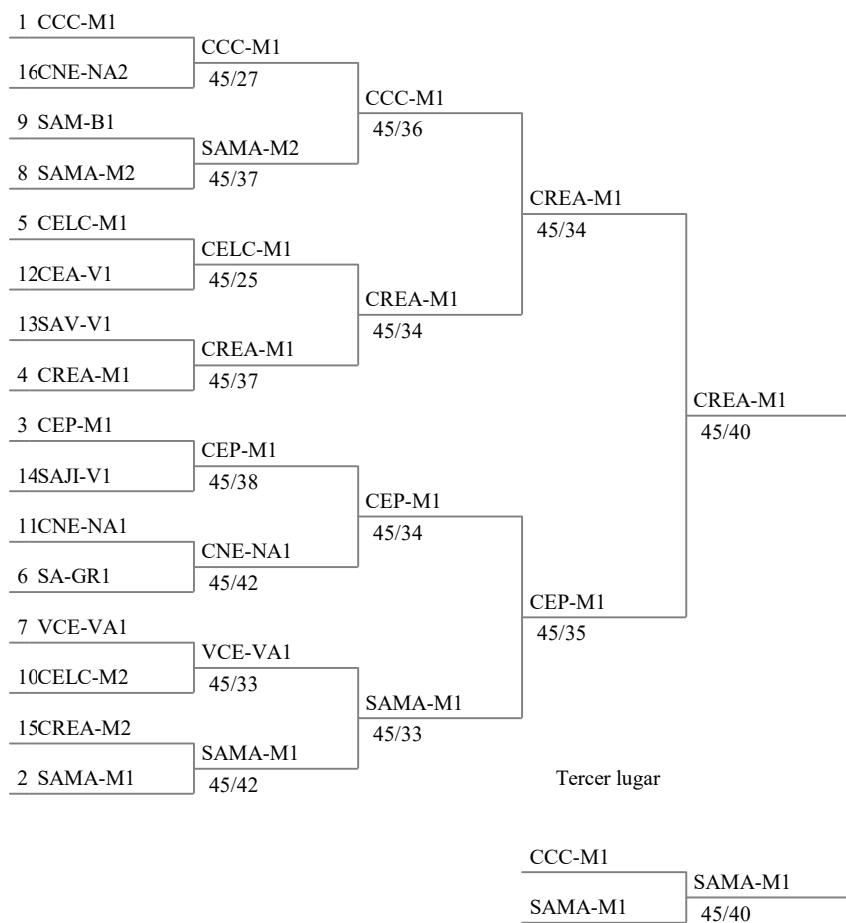

TNR M-20 ELIMINACION DIRECTA
ESPADA FEMENINO EQUIPOS

05.11.2023

Zaratan

Fórmula de la competencia

Eliminación directa : 16 equipos

Main tableau

Tableau for 5th place

Match for 7th place

Match for 3rd place

TNR M-20 ELIMINACION DIRECTA
 ESPADA FEMENINO EQUIPOS

05.11.2023

Zaratan

TNR M-20 ELIMINACION DIRECTA

ESPADA FEMENINO EQUIPOS

05.11.2023

Zaratan

Tableau of 16

Tableau of 8

Semi-finales

Final

TNR M-20 ELIMINACION DIRECTA
 ESPADA FEMENINO EQUIPOS

05.11.2023

Zaratan

Clasificación general final (orden por lugar - 16 equipos)

cl.	apellido-nom	band	club	condición
1	CREA-M1 ANGULO SAN MARTIN Lucia GARCIA BLANCO Paula LOZANO PORRAS Candela RANNINGER PEREZ Maria Del Pilar			
2	CEP-M1 MORENO BASURTO Isabel RAMIREZ PEINADO Sofia TORREGO ALVAREZ Martina VEGAS ORTEGA Lucía			
3	SAMA-M1 ABAJO SALCEDO Lucia GIRON LACALLE Sara GONZALEZ HUERTAS Martina			
4	CCC-M1 FERNANDEZ ALVAREZ Beatriz LINARES URBINA Helena MARÍ VILACHÁ Ariadna REDLICH Fenja Apsarah			
5	CELC-M1 GÓMEZ LÓPEZ Silvia JUANES CARREÑO Monica ORTEGA GARCÍA Aitana RUIZ VAZQUEZ Maria			
6	VCE-VA1 ALVAREZ SANZ Gabriela JAÑEZ QUINTANILLA Lucia VAÑES MARTIN Celia VARELA CORTES Lucia			
7	SAMA-M2 FLECHA FERNANDEZ Itziar GARCIA HOZ SANCHEZ Clara PEREZ GARCIA Andrea			
8	CNE-NA1 ARREGUI IDOATE Irene GUERRERO LOPEZ DE ARMENTIA Aroa RUIZ SEGURA Eunat			
9	SA-GR1 ALVAREZ APARICIO Eva GARCIA-VALDECASAS FORNIELES Constanza PEREZ CONDE Andrea RUEDA MOLINERO Julia			
10	SAM-B1 ASPURO GARCIA Vinyet BALLADARES Abigail GARCIA ARMENGOL Laia PÉREZ DEL CASTILLO Clara			