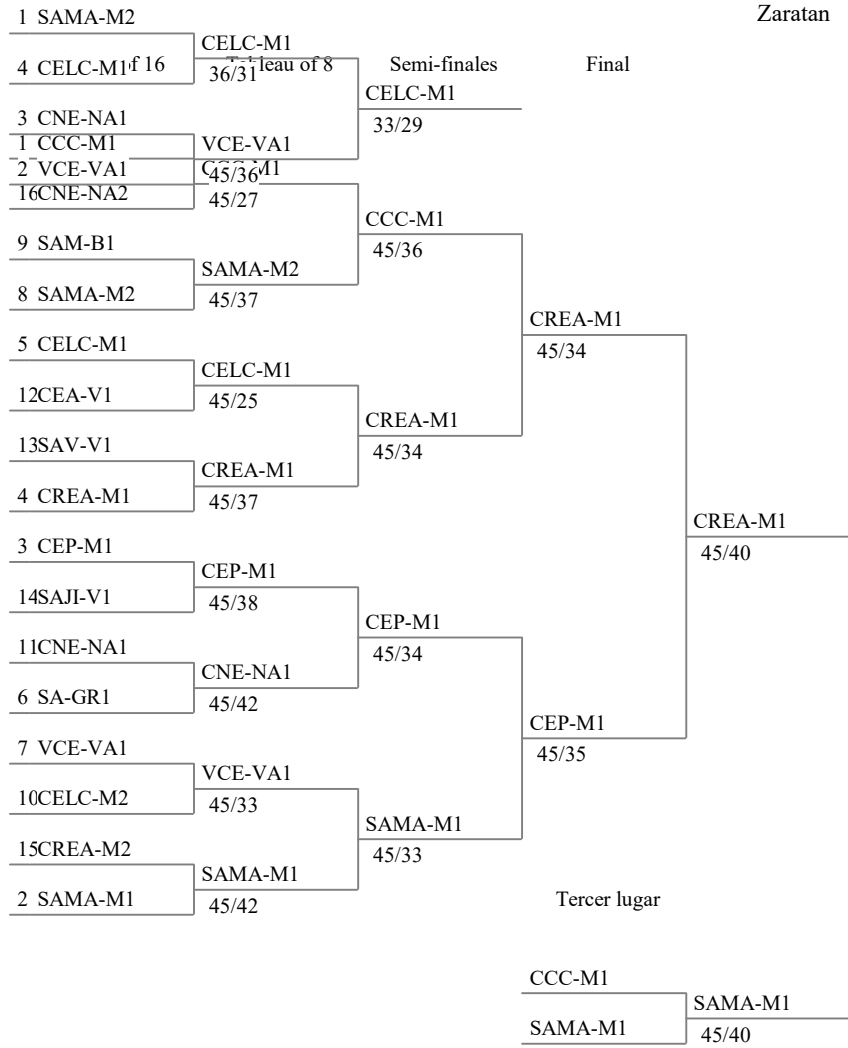

TNR M-20 ELIMINACION DIRECTA
ESPADA FEMENINO EQUIPOS

05.11.2023

Zaratan

Fórmula de la competencia

Eliminación directa : 16 equipos

Main tableau

Tableau for 5th place

Match for 7th place

Match for 3rd place

TNR M-20 ELIMINACION DIRECTA
 ESPADA FEMENINO EQUIPOS

05.11.2023

Zaratan

TNR M-20 ELIMINACION DIRECTA

ESPADA FEMENINO EQUIPOS

05.11.2023

Zaratan

Tableau of 16

Tableau of 8

Semi-finales

Final

TNR M-20 ELIMINACION DIRECTA
 ESPADA FEMENINO EQUIPOS

05.11.2023

Zaratan

Clasificación general final (orden por lugar - 16 equipos)