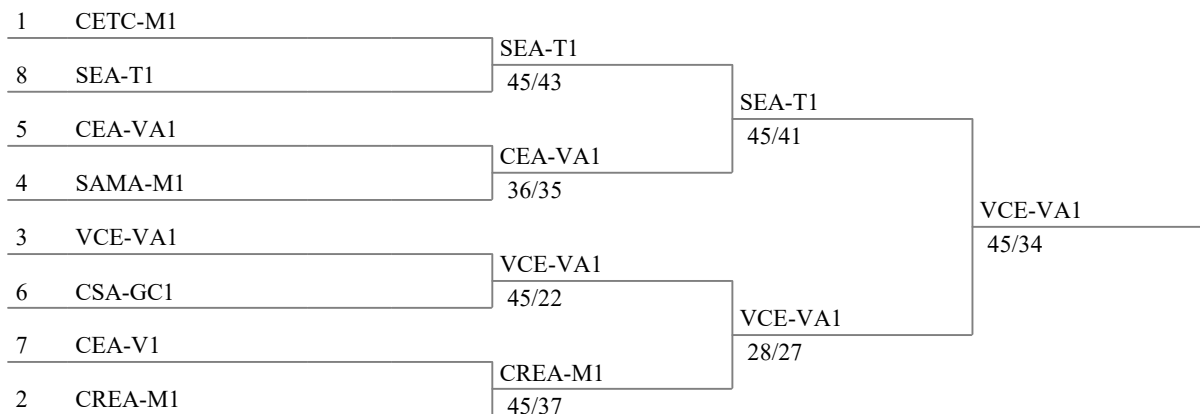

CAMPEONATO DE ESPAÑA M15
ESPADA FEMENINO EQUIPOS
23.05.2026
TORREJON DE ARDOZ

Fórmula de la competencia

Eliminación directa : 8 equipos

Direct elimination

Match for third place

CAMPEONATO DE ESPAÑA M15
 ESPADA FEMENINO EQUIPOS
 23.05.2026
 TORREJON DE ARDOZ

Tableau of 8

Semi-finals

Final

Third place

1	CEA-VA1	CEA-VA1
2	CREA-M1	43/42

CAMPEONATO DE ESPAÑA M15

ESPADA FEMENINO EQUIPOS

23.05.2026

TORREJON DE ARDOZ

Clasificación general final (orden por lugar - 8 equipos)

cl.	apellido-nom	band	club	condición
1	VCE-VA1 FERNANDEZ ANTON Lucia MATEOS IGLESIAS Lucia ORTEGA MANZANO Sofia USEROS MARTÍN María			
2	SEA-T1 CAMPOS TOMAS Berta FUMADO PORRES Martina RODRIGUEZ OICATA Laia			
3	CEA-VA1 ALONSO OLMOS Lucía Xuan FERNANDEZ PEÑALBA Marian QUIROS BAYON Greta			
4	CREA-M1 ALMAZAN NOGALES Candela ALVAREZ ALONSO Noa CONDE VILLAN Daniela Alejandra SANTOS ALVAREZ Andrea			
5	CETC-M1 HERNANDEZ NAVARRO Ailin Nilo LONDOÑO BAQUERO Emilia QUINTANO MAYOR Elena SOTO MARTIN Carla			
6	SAMA-M1 FERRER GARCIA Clara Maria MONTENEGRO LOPEZ Claudia PEREZ SAYAGO Thatiana Sophea			
7	CSA-GC1 FREZZA Alessia REAL Sara TEJERA GARCIA Nira VILAR Irene			
8	CEA-V1 CACI LLUCH Valentina DURAN VALERO Celia MUÑOZ ZALDIVAR Valeria SOLER CIVICO Lucia			